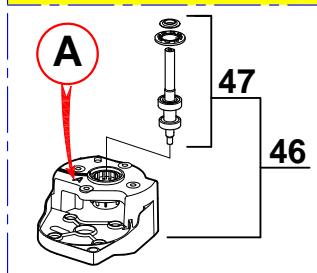

Ancienne Transmission  
Old Transmission

Nouvelle Transmission  
New Transmission

\* Ancien variateur  
\* Old variator

Nouveau variateur  
New variator

44

x4 45

\* L'ancien variateur n'est plus disponible, pour le remplacer, commander le **kit de mise à niveau référence 39974**. Vous recevrez le nouveau variateur V2, la carte boutons C2, le support variateur 40, les vis et la notice.

<b>Index PDF</b>	<b>Référence</b>	<b>Designation commerciale</b>	<b>Tarif</b>
A1	504279	CABLE D'ALIMENTATION	15,30 EUR
A2	39964	CABLE D'ALIMENTATION	15,30 EUR
C1	102921	CARTE BOUTONS	20,85 EUR
C2	39970	CARTE BOUTONS	20,85 EUR
V1	39974	VARIATEUR	698,90 EUR
V2	39972	VARIATEUR	698,90 EUR
1	27338	CUTTER COMPLET	498,00 EUR
2	39750	ENS. COUVERCLE COMPLET	193,95 EUR
3	39749	ENS. POIGNEE RACLEUR	33,55 EUR
4	39741	ENS. COUVERCLE CUTTER	87,40 EUR
5	39740	JOINT DE COUVERCLE	29,05 EUR
6	39748	ENS. BRAS RACLEUR	32,45 EUR
7	39747	ENS. RACLEUR COUVERCLE	8,05 EUR
8	39746	RACLEUR CUVE	6,80 EUR
9	<del>27349</del> 27449	COUTEAU DENTE	90,00 EUR
10	104935	CAPUCHON COUTEAU	1,25 EUR
11	39758	ENS. CUVE	423,95 EUR
12	39744	ENS. POIGNEE CUVE	45,60 EUR
13	39743	ENS. TIGE DE SECURITE	18,75 EUR
14	39745	ENS. RONDELLE D'ACCROCHAGE	21,45 EUR
15	39796	ENS. SUPPORT MOTEUR	278,35 EUR
16	<del>501010</del> 501010S	BAGUE ETANCHEITE	11,25 EUR
17	104122	GRILLE DE VENTILATION	5,55 EUR
18	29441	ILS FIL BLANC	16,05 EUR
20	102913	CLAVETTE PLASTRON	1,35 EUR