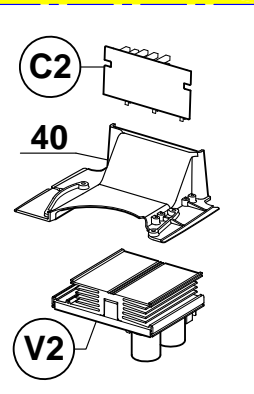

Ancienne Transmission  
Old Transmission

Nouvelle Transmission  
New Transmission

\* Ancien variateur  
\* Old variator

Nouveau variateur  
New variator

44

x4 45

\* L'ancien variateur n'est plus disponible, pour le remplacer, commander le **kit de mise à niveau référence 39974**. Vous recevrez le nouveau variateur V2, la carte boutons C2, le support variateur 40, les vis et la notice.

<b>Index PDF</b>	<b>Référence</b>	<b>Designation commerciale</b>	<b>Tarif</b>
A1	504279	CABLE D'ALIMENTATION	15,30 EUR
A2	39964	CABLE D'ALIMENTATION	15,30 EUR
C1	102921	CARTE BOUTONS	20,85 EUR
C2	39970	CARTE BOUTONS	20,85 EUR
V1	39974	VARIATEUR	698,90 EUR
V2	39972	VARIATEUR	698,90 EUR
1	27338	CUTTER COMPLET	498,00 EUR
2	39750	ENS. COUVERCLE COMPLET	193,95 EUR
3	39749	ENS. POIGNEE RACLEUR	33,55 EUR
4	39741	ENS. COUVERCLE CUTTER	87,40 EUR
5	39740	JOINT DE COUVERCLE	29,05 EUR
6	39748	ENS. BRAS RACLEUR	32,45 EUR
7	39747	ENS. RACLEUR COUVERCLE	8,05 EUR
8	39746	RACLEUR CUVE	6,80 EUR
9	<del>27349</del> 27449	COUTEAU DENTE	90,00 EUR
10	104935	CAPUCHON COUTEAU	1,25 EUR
11	39758	ENS. CUVE	423,95 EUR
12	39744	ENS. POIGNEE CUVE	45,60 EUR
13	39743	ENS. TIGE DE SECURITE	18,75 EUR
14	39745	ENS. RONDELLE D'ACCROCHAGE	21,45 EUR
15	39796	ENS. SUPPORT MOTEUR	278,35 EUR
16	<del>501010</del> 501010S	BAGUE ETANCHEITE	11,25 EUR
17	104122	GRILLE DE VENTILATION	5,55 EUR
18	29441	ILS FIL BLANC	16,05 EUR
20	102913	CLAVETTE PLASTRON	1,35 EUR