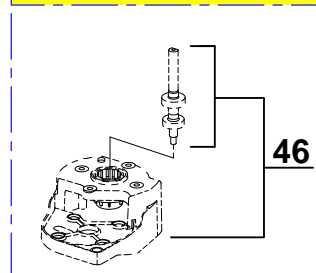

Ancienne Transmission  
Old Transmission

Nouvelle Transmission  
New Transmission

\* Ancien variateur  
\* Old variator

Nouveau variateur  
New variator

44

x4 45

\* L'ancien variateur n'est plus disponible, pour le remplacer, commander le **kit de mise à niveau référence 39974**. Vous recevrez le nouveau variateur V2, la carte boutons C2, le support variateur 40, les vis et la notice.

<b>Index PDF</b>	<b>Référence</b>	<b>Designation commerciale</b>	<b>Tarif</b>
A1	504279	CABLE D'ALIMENTATION	15,30 EUR
A2	39964	CABLE D'ALIMENTATION	15,30 EUR
C1	102921	CARTE BOUTONS	20,85 EUR
C2	39970	CARTE BOUTONS	20,85 EUR
V1	39974	VARIATEUR	698,90 EUR
V2	39972	VARIATEUR	698,90 EUR
1	27338	CUTTER COMPLET	498,00 EUR
2	39750	ENS. COUVERCLE COMPLET	193,95 EUR
3	39749	ENS. POIGNEE RACLEUR	33,55 EUR
4	39741	ENS. COUVERCLE CUTTER	87,40 EUR
5	39740	JOINT DE COUVERCLE	29,05 EUR
6	39748	ENS. BRAS RACLEUR	32,45 EUR
7	39747	ENS. RACLEUR COUVERCLE	8,05 EUR
8	39746	RACLEUR CUVE	6,80 EUR
9	<del>27349</del> 27449	COUTEAU DENTE	90,00 EUR
10	104935	CAPUCHON COUTEAU	1,25 EUR
11	39758	ENS. CUVE	423,95 EUR
12	39744	ENS. POIGNEE CUVE	45,60 EUR
13	39743	ENS. TIGE DE SECURITE	18,75 EUR
14	39745	ENS. RONDELLE D'ACCROCHAGE	21,45 EUR
15	39796	ENS. SUPPORT MOTEUR	278,35 EUR
16	<del>501010</del> 501010S	BAGUE ETANCHEITE	11,25 EUR
17	104122	GRILLE DE VENTILATION	5,55 EUR
18	29441	ILS FIL BLANC	16,05 EUR
20	102913	CLAVETTE PLASTRON	1,35 EUR