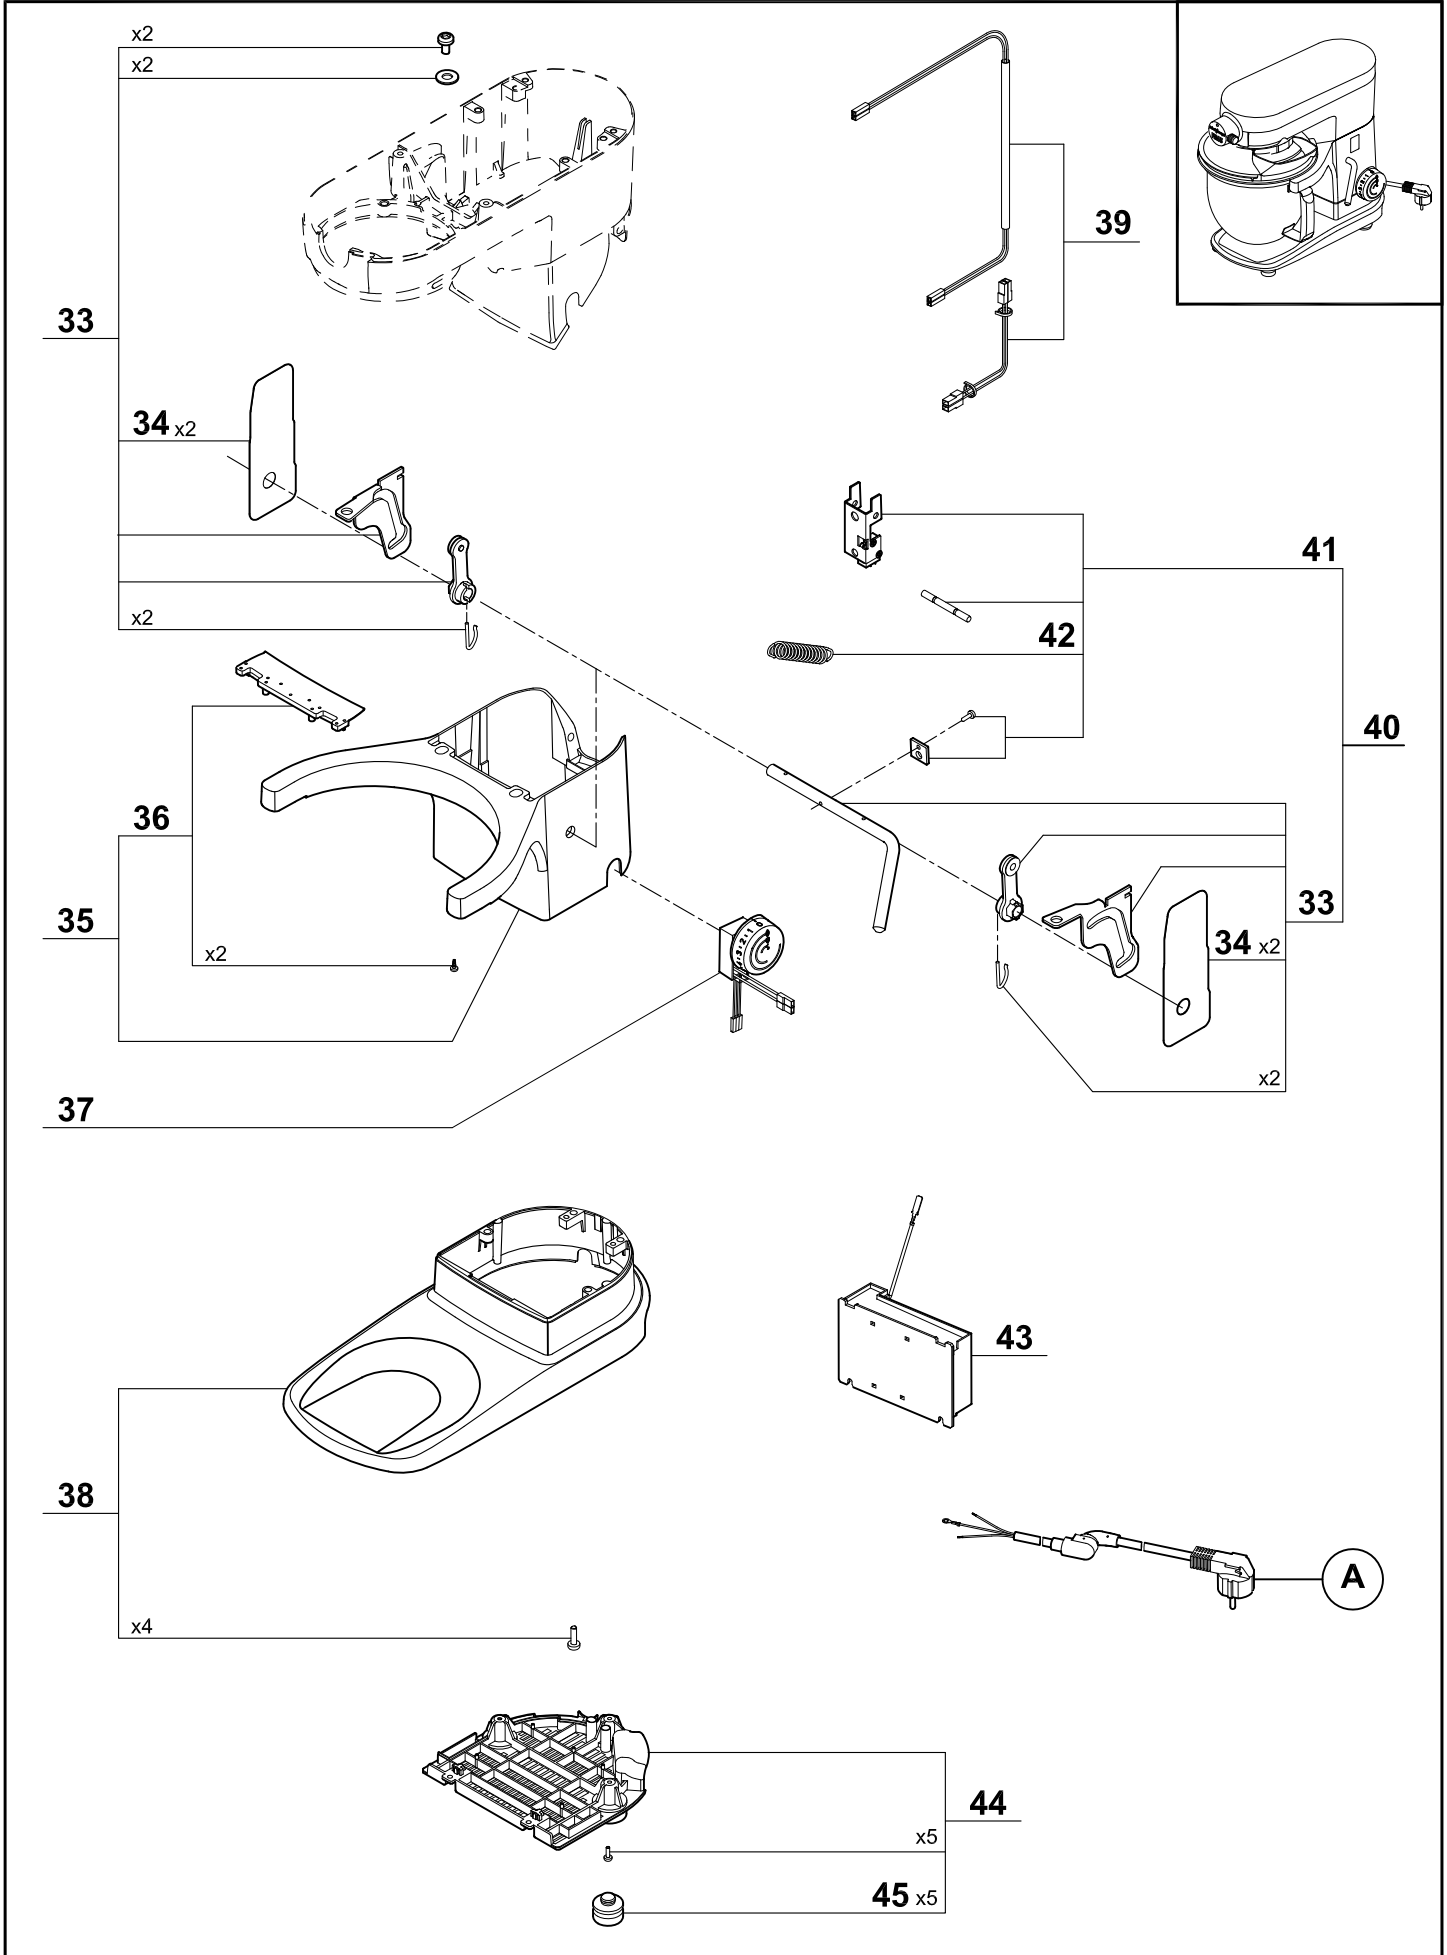

Index PDF	Référence	Designation commerciale	Tarif
A	99045	CORDON D'ALIMENTATION 5L	27,75 EUR
33	99558	SOUS-ENSEMBLE VERROUILLAGE DE TETE	62,10 EUR
34	99016	CACHE FLANC	31,10 EUR
35	99017	ENSEMBLE BERCEAU	281,95 EUR
36	99559	RACLEUR	30,35 EUR
37	99054	KIT BOUTON DE COMMANDE RM5	54,55 EUR
38	99018	ENSEMBLE SOCLE	172,10 EUR
39	99043	ENSEMBLE FAISCEAUX ELECTRIQUE 5L	33,05 EUR
40	99560	ENSEMBLE VERROUILLAGE DE TETE COMPLET	101,00 EUR
41	99608	ENSEMBLE PLAQUE DE RAPPEL DE TETE	23,45 EUR
42	99020	RESSORT RAPPEL DE TETE	10,55 EUR
43	99055	CARTE VARIATEUR RM5	270,20 EUR
44	99023	ENSEMBLE CACHE INFERIEUR SOCLE	47,15 EUR
45	99024	ENSEMBLE PIED CAOUTCHOUC	17,30 EUR