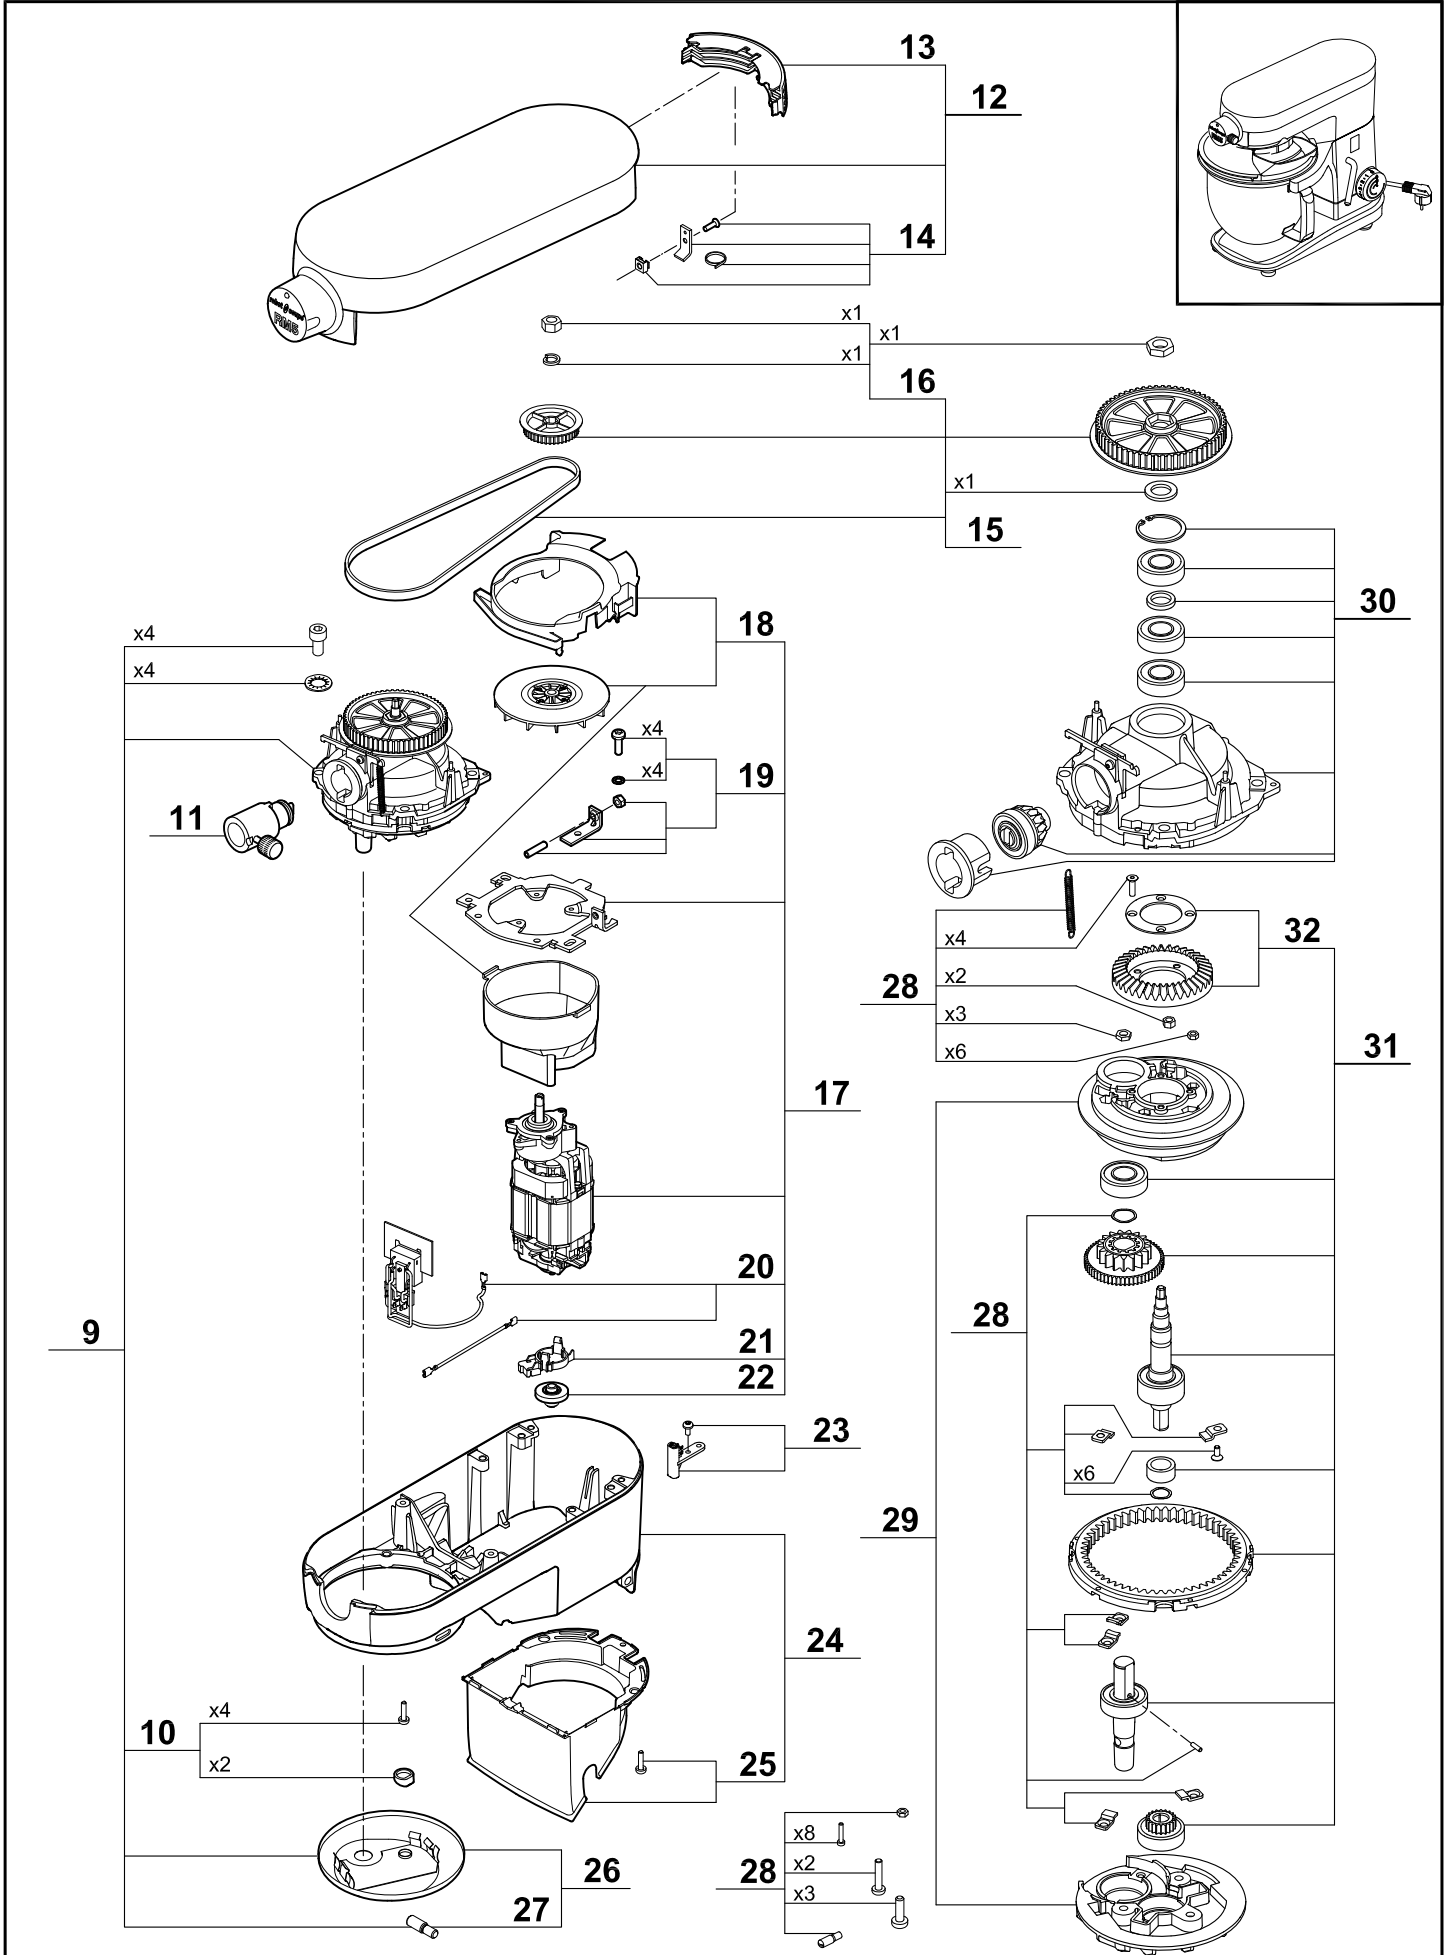

| <b>Index PDF</b> | <b>Référence</b> | <b>Designation commerciale</b> | <b>Tarif</b> |
|------------------|------------------|--------------------------------|--------------|
| 1                | 99605            | ECRAN DE PROTECTION            | 84,20 EUR    |
| 2                | 28409            | ENSEMBLE D'OUTILS EQUIPES 5L   | 285,00 EUR   |
| 3                | 28411            | CROCHET 5 L                    | 55,00 EUR    |
| 4                | 28412            | FEUILLE 5 L                    | 45,00 EUR    |
| 5                | 28410            | FOUET 5 L                      | 55,00 EUR    |
| 6                | 28413            | BOL 5 L                        | 140,00 EUR   |
| 7                | 99000            | ENSEMBLE JONC DE CLIPSAGE      | 8,85 EUR     |
| 8                | 99001            | ENSEMBLE ETIQUETTES            | 6,95 EUR     |