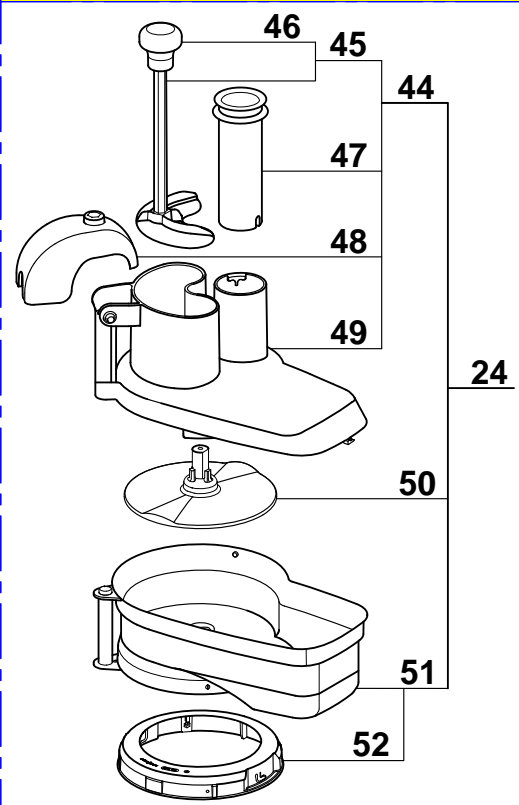

N° de série / Serial number

467

655

\* Cette cuve n'est plus disponible. Commander le repère 24, vous recevrez le nouveau coupe-légumes complet.  
This bowl is no more available. Order item 24, you will receive the complete new vegetable slicer attachment.