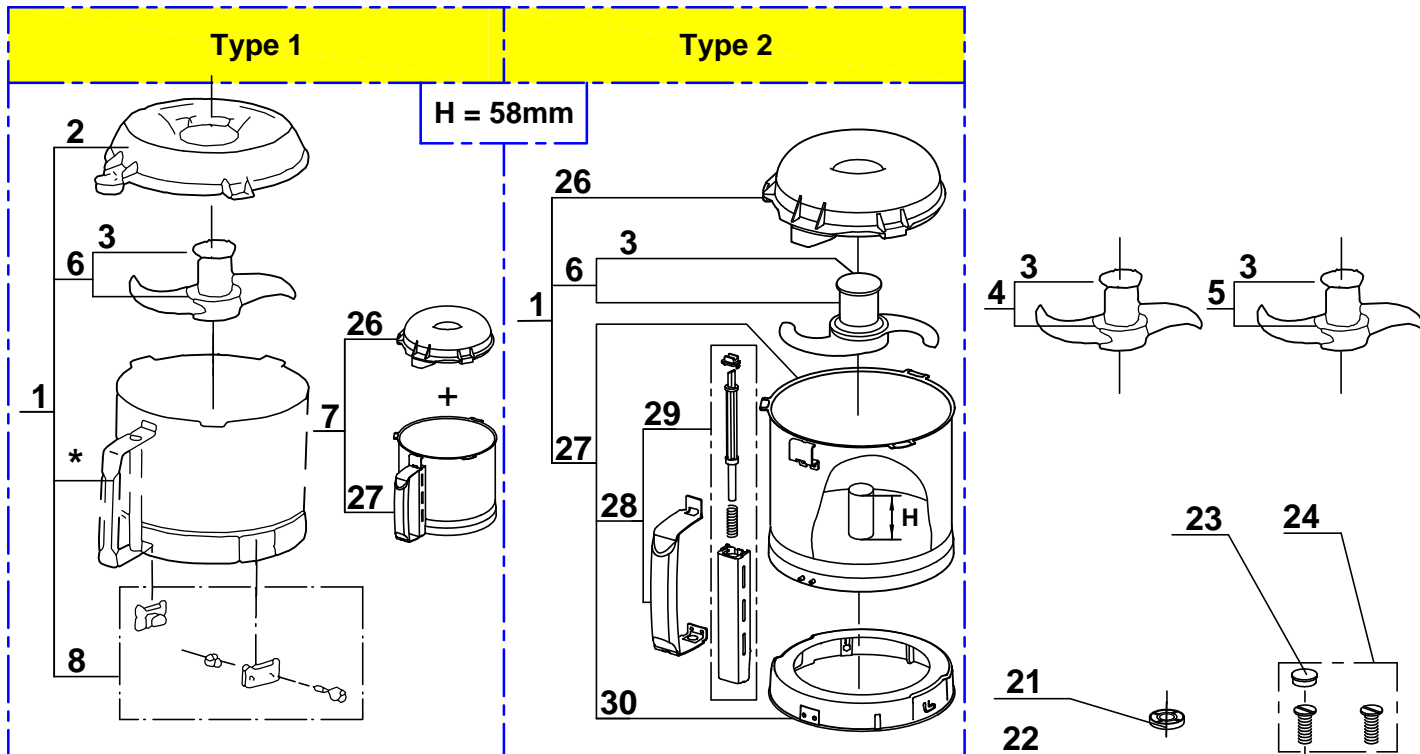

***ATTENTION :**

La cuve seule de Type 1 n'est plus disponible, elle est remplacée par l'index 7 = cuve 27 + couvercle 26. Attention, les couvercles ne sont pas interchangeables, pour les autres pièces, choisir en fonction du type de cuve.

***WARNING :**

The Type 1 bowl alone is no more available, it is replaced by index 7 = bowl 27 + lid 26. Caution, the lids are not interchangeable, for any other spare parts, choose according to the bowl type.

N° DE SERIE / SERIAL NUMBER
DE / FROM
103 / 1 103 / 499

N° DE SERIE / SERIAL NUMBER
DE / FROM
103 / 500...