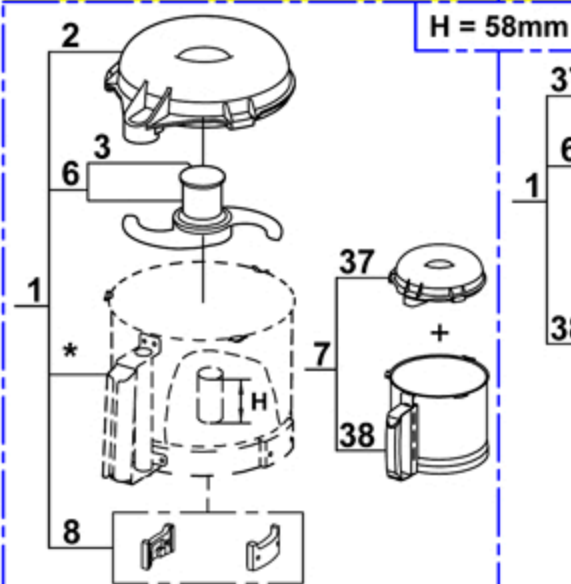

***ATTENTION :**

La cuve seule de Type 1 n'est plus disponible, elle est remplacée par l'index 7 = cuve 38 + couvercle 37. Attention, les couvercles ne sont pas interchangeables, pour les autres pièces, choisir en fonction du type de cuve.

***WARNING :**

The Type 1 bowl alone is no more available, it is replaced by index 7 = bowl 38 + lid 37. Caution, the lids are not interchangeable, for any other spare parts, choose according to the bowl type.

Type 1

Type 2

H = 58mm

Ancienne cuve / Old bowl

Nouvelle cuve / New bowl

▲ Cette cuve n'est plus disponible. Commander le repère 19, vous recevrez le nouveau coupe-légumes complet.
This bowl is no more available. Order item 19, you will receive the complete new vegetable slicer attachment.