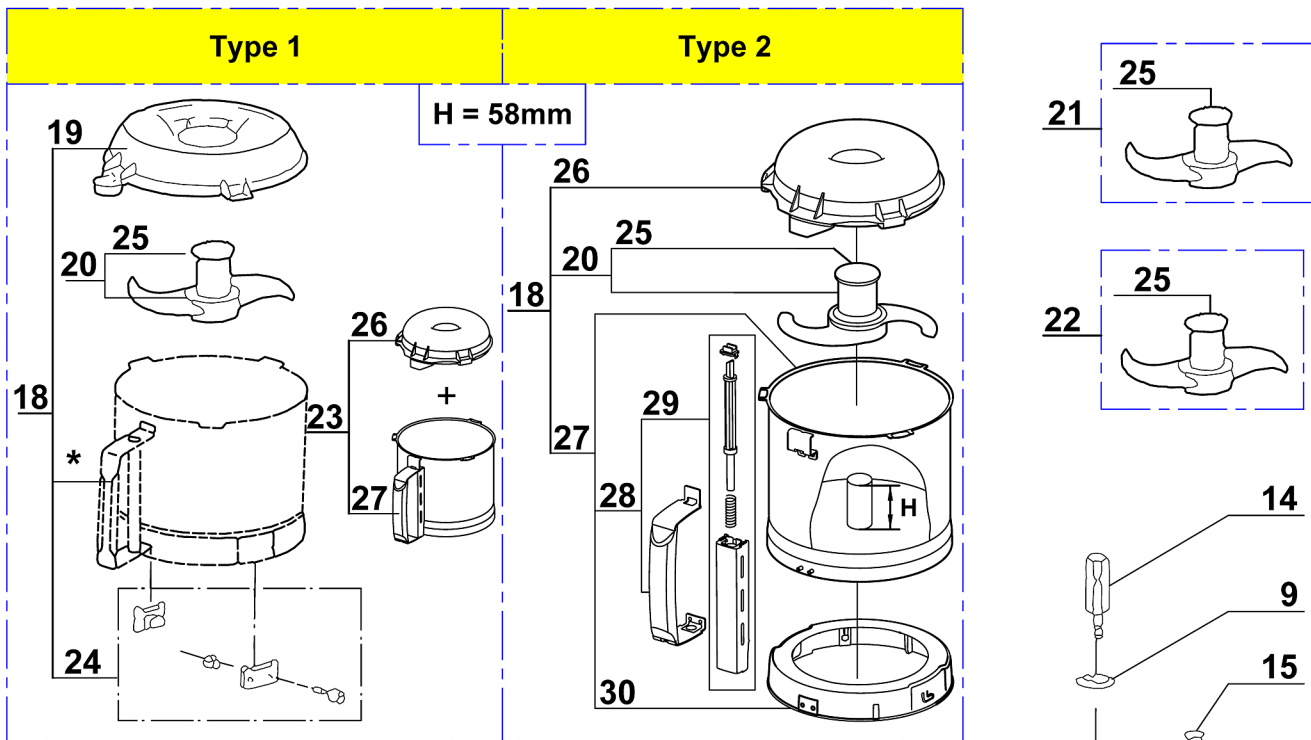

***ATTENTION :**

La cuve seule de Type 1 n'est plus disponible, elle est remplacée par l'index 23 = cuve 27 + couvercle 26. Attention, les couvercles ne sont pas interchangeables, pour les autres pièces, choisir en fonction du type de cuve.

***WARNING :**

The Type 1 bowl alone is no more available, it is replaced by index 23 = bowl 27 + lid 26. Caution, the lids are not interchangeable, for any other spare parts, choose according to the bowl type.