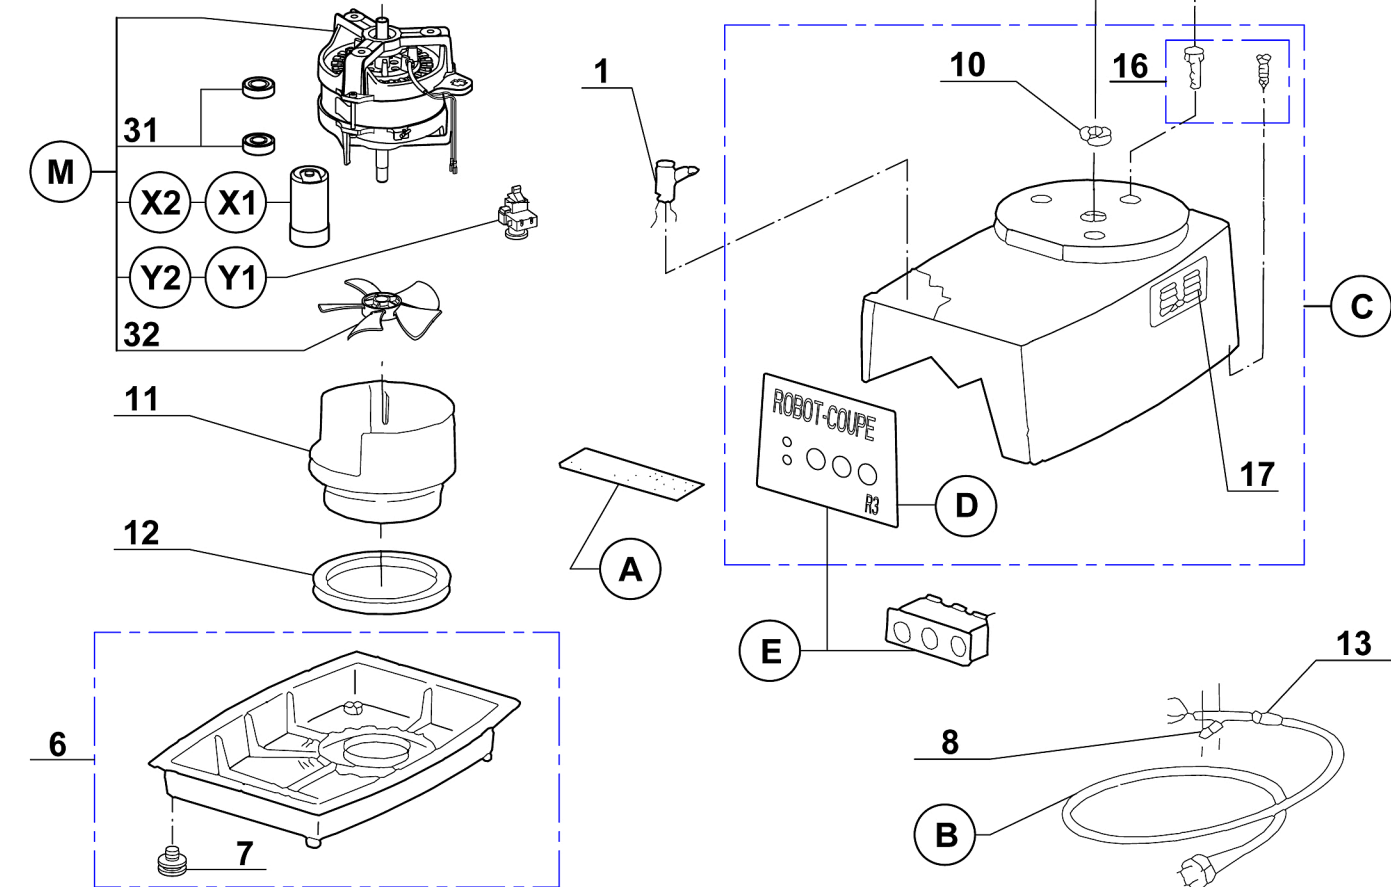

***ATTENTION :**

La cuve seule de Type 1 n'est plus disponible, elle est remplacée par l'index 23 = cuve 27 + couvercle 26. Attention, les couvercles ne sont pas interchangeables, pour les autres pièces, choisir en fonction du type de cuve.

***WARNING :**

The Type 1 bowl alone is no more available, it is replaced by index 23 = bowl 27 + lid 26. Caution, the lids are not interchangeable, for any other spare parts, choose according to the bowl type.

X1 - Y1: POUR LES MOTEURS A FIL VIOLET - FOR MOTORS WITH PURPLE WIRE
X2 - Y2: POUR LES MOTEURS A FIL BLEU - FOR MOTORS WITH BLUE WIRE