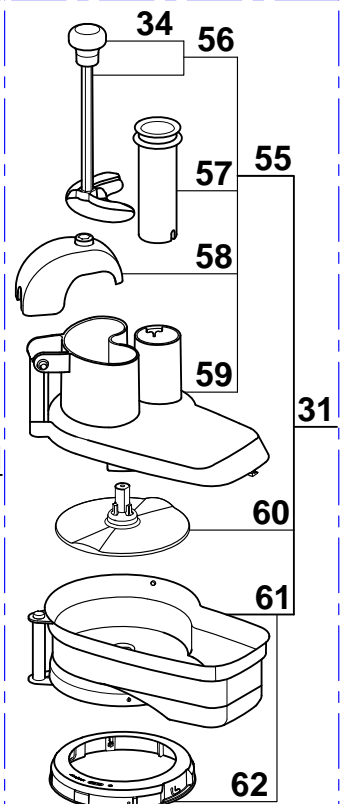

Ancienne Transmission  
Old Transmission

Nouvelle Transmission  
New Transmission

\* Ancien variateur  
Old variator

\* Nouveau variateur  
New variator

Ancienne cuve / Old bowl

Nouvelle cuve / New bowl

▲ Cette cuve n'est plus disponible. Commander le repère 31, vous recevrez le nouveau coupe-légumes complet.  
This bowl is no longer available. Order item 31, you will receive the complete new vegetable slicer attachment.

<b>Index PDF</b>	<b>Référence</b>	<b>Designation commerciale</b>	<b>Tarif</b>
A1	504279	CABLE D'ALIMENTATION	15,45 EUR
A2	39964	CABLE D'ALIMENTATION	15,45 EUR
C1	<del>402924</del> 102921S	CARTE BOUTONS	45,50 EUR
C2	39970	CARTE BOUTONS	21,05 EUR
V1	39974	VARIATEUR	705,90 EUR
V2	39972	VARIATEUR	705,90 EUR
1	27342	CUTTER COMPLET	428,00 EUR
2	<del>447395</del> 117395S	COUVERCLE CUTTER	88,25 EUR
3	104147	CAPUCHON COUPEAU	1,25 EUR
4	27255	COUPEAU LISSE	81,00 EUR
5	27253	COUPEAU CRANTE	93,00 EUR
6	27254	COUPEAU DENTE	93,00 EUR
7	<del>404085</del> 27342	ENSEMBLE CUVE CUTTER	428,00 EUR
8	39225	ENS TIGE SECURITE	18,95 EUR
9	29081	ENS. PLAQUETTE	19,10 EUR
10	39120	ENS. SUPPORT MOTEUR	280,95 EUR
11	<del>501010</del> 501010S	BAGUE ETANCHEITE	11,35 EUR
12	104122	GRILLE VENTILATION INOX	5,60 EUR
13	29379	ENS. INTERRUPT. DE SECURITE COUPE-LEGUMES	21,10 EUR
15	102913	CLAVETTE PLASTRON	1,35 EUR
16	102911	SUPPORT PLATINE	5,30 EUR
17	117703	CLAVETTE	1,15 EUR
19	39203	ENS. TABLEAU COMMANDE	113,50 EUR
20	407829	PLAQUE FRONTALE	11,60 EUR