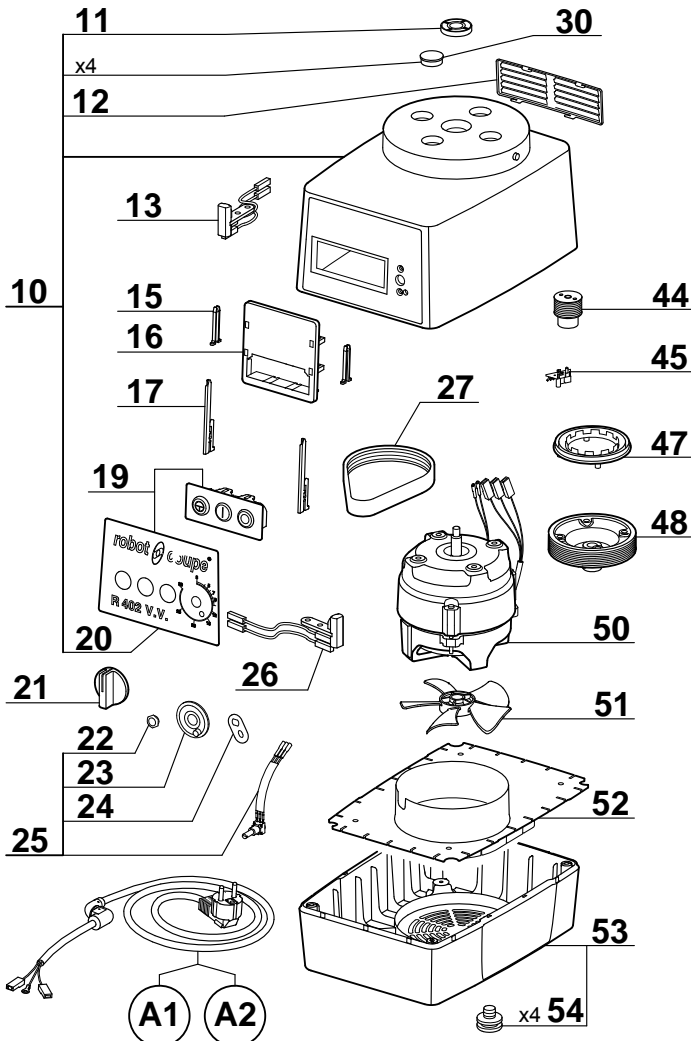

* Ancien variateur
Old variator

* Nouveau variateur
New variator