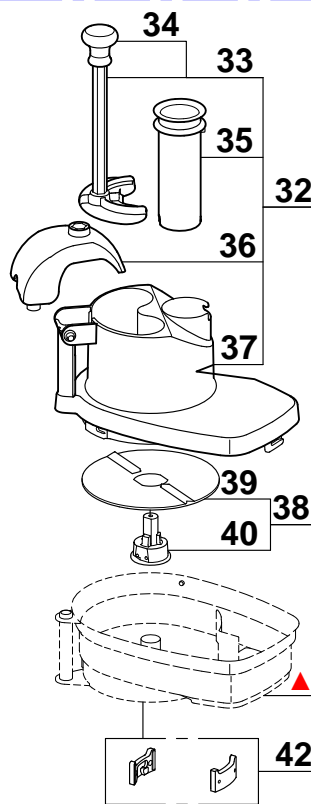

Ancienne Transmission  
Old Transmission

Nouvelle Transmission  
New Transmission

\* Ancien variateur  
Old variator

\* Nouveau variateur  
New variator

Ancienne cuve / Old bowl

Nouvelle cuve / New bowl

▲ Cette cuve n'est plus disponible. Commander le repère 31, vous recevrez le nouveau coupe-légumes complet.  
This bowl is no longer available. Order item 31, you will receive the complete new vegetable slicer attachment.

<b>Index PDF</b>	<b>Référence</b>	<b>Designation commerciale</b>	<b>Tarif</b>
A1	504279	CABLE D'ALIMENTATION	15,45 EUR
A2	39964	CABLE D'ALIMENTATION	15,45 EUR
C1	<del>402924</del> 102921S	CARTE BOUTONS	45,50 EUR
C2	39970	CARTE BOUTONS	21,05 EUR
V1	39974	VARIATEUR	705,90 EUR
V2	39972	VARIATEUR	705,90 EUR
1	27342	CUTTER COMPLET	428,00 EUR
2	<del>447395</del> 117395S	COUVERCLE CUTTER	88,25 EUR
3	104147	CAPUCHON COUPEAU	1,25 EUR
4	27255	COUPEAU LISSE	81,00 EUR
5	27253	COUPEAU CRANTE	93,00 EUR
6	27254	COUPEAU DENTE	93,00 EUR
7	<del>404085</del> 27342	ENSEMBLE CUVE CUTTER	428,00 EUR
8	39225	ENS TIGE SECURITE	18,95 EUR
9	29081	ENS. PLAQUETTE	19,10 EUR
10	39120	ENS. SUPPORT MOTEUR	280,95 EUR
11	<del>501010</del> 501010S	BAGUE ETANCHEITE	11,35 EUR
12	104122	GRILLE VENTILATION INOX	5,60 EUR
13	29379	ENS. INTERRUPT. DE SECURITE COUPE-LEGUMES	21,10 EUR
15	102913	CLAVETTE PLASTRON	1,35 EUR
16	102911	SUPPORT PLATINE	5,30 EUR
17	117703	CLAVETTE	1,15 EUR
19	39203	ENS. TABLEAU COMMANDE	113,50 EUR
20	407829	PLAQUE FRONTALE	11,60 EUR