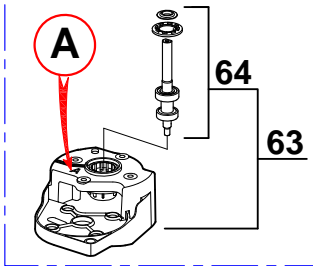

Ancienne Transmission
Old Transmission

Nouvelle Transmission
New Transmission