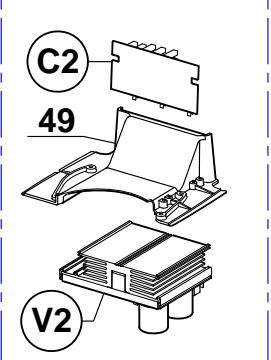

* Ancien variateur
Old variator

* Nouveau variateur
New variator