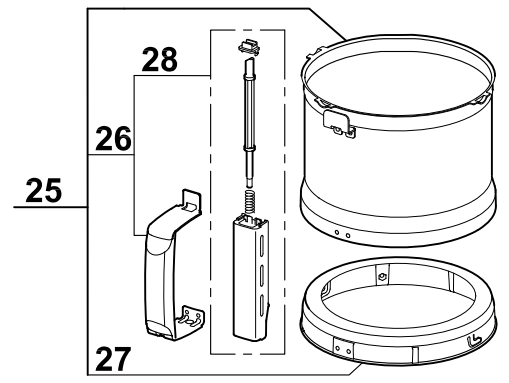

ATTENTION :

Choisir les pièces détachées en fonction du type de la cuve.
 La cuve complète étant parfaitement interchangeable, dans tous les cas choisir le repère 25.

WARNING :

Choose the spare parts in accordance with the bowl type.
 As the complete bowl is fully interchangeable, for all types choose item 25.

Type 1 H = 128 mm	Type 2 H = 144 mm	Type 3
-------------------	-------------------	--------

N° de série / Serial number
- 005 - - - - - 397 - - - - -
- 462 - - - - - 574 - - - - -

N° de série / Serial number
- 669 - - - - -