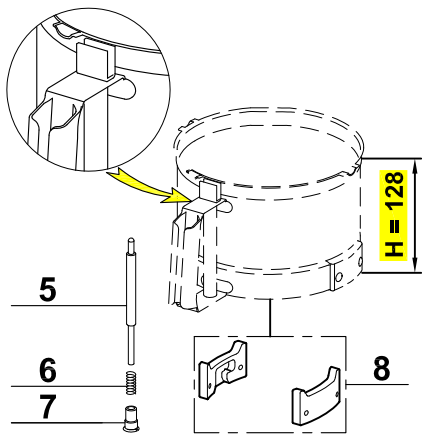

ATTENTION :

Choisir les pièces détachées en fonction du type de la cuve.
 La cuve complète étant parfaitement interchangeable, dans tous les cas choisir le repère 25.

WARNING :

Choose the spare parts in accordance with the bowl type.
 As the complete bowl is fully interchangeable, for all types choose item 25.

Type 1 H = 128 mm	Type 2 H = 144 mm	Type 3
-------------------	-------------------	--------

N° de série / Serial number
- 005 - - - - - 397 - - - - -
- 462 - - - - - 574 - - - - -

N° de série / Serial number
- 669 - - - - -