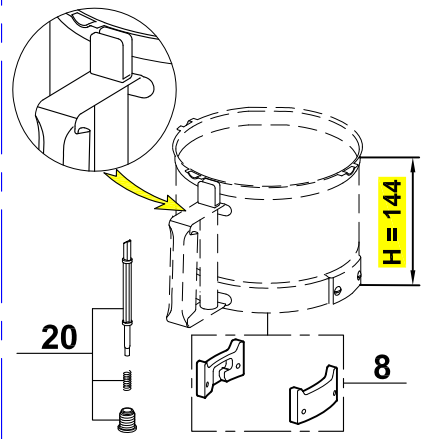

ATTENTION :

Choisir les pièces détachées en fonction du type de la cuve.
 La cuve complète étant parfaitement interchangeable, dans tous les cas choisir le repère 25.

WARNING :

Choose the spare parts in accordance with the bowl type.
 As the complete bowl is fully interchangeable, for all types choose item 25.

Type 1 H = 128 mm	Type 2 H = 144 mm	Type 3
-------------------	-------------------	--------

N° de série / Serial number
- 005 - - - - - 397 - - - - -
- 462 - - - - - 574 - - - - -

N° de série / Serial number
- 669 - - - - -