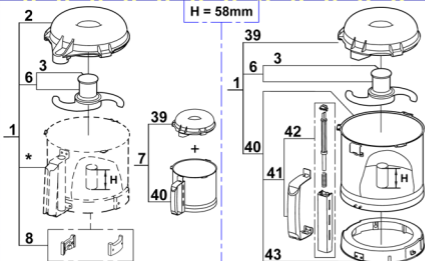

Type 1

Type 2

Ancienne cuve / Old bowl

Nouvelle cuve / New bowl