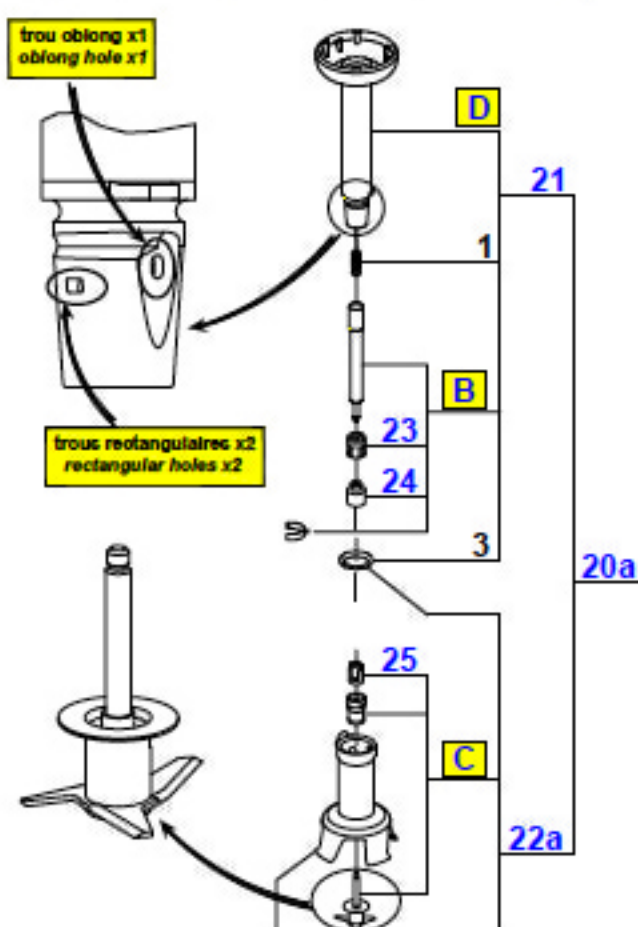

Déterminer la version du tube & de la cloche pour commander certaines pièces (voir tableau ci-dessous)  
Determine the series of the tube & end bell to order some parts (see table below)

	Version origine : Tube & cloche Original version : Tube & end bell	Tube version origine & cloche version A Tube original series & end bell series A	Tube version A & cloche version d'origine Tube series A & end bell original series	Tube version A & cloche version A Tube series A & end bell series A
B	8	8		26
C	9	27		27
D	20a	21		21

Version d'origine : Tube & cloche  
Original series : Tube & end bell

Version A : Tube & cloche INOX  
Series A : Tube & Stainless Steel end bell

**ATTENTION** : Tous les index suivis de la lettre a sont des pièces ou ensemble remplacés par la version A  
**WARNING** : All indexes followed by the letter a are replaced by series A parts or assemblies