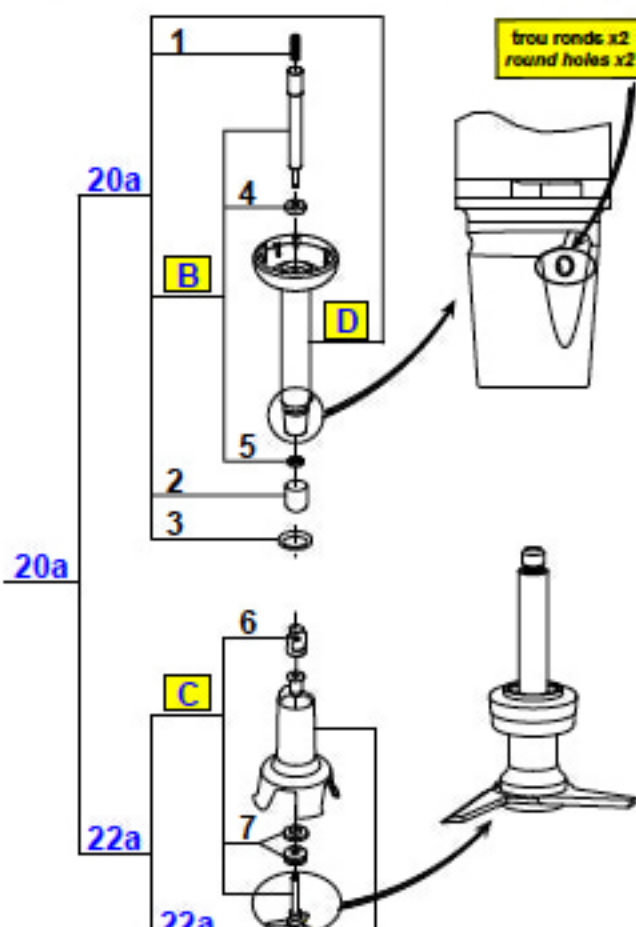

Déterminer la version du tube & de la cloche pour commander certaines pièces (voir tableau ci-dessous)  
Determine the series of the tube & end bell to order some parts (see table below)

	Version origine : Tube & cloche Original version : Tube & end bell	Tube version origine & cloche version A Tube original series & end bell series A	Tube version A & cloche version d'origine Tube series A & end bell original series	Tube version A & cloche version A Tube series A & end bell series A
B	8	8		26
C	9	27		27
D	20a	21		21

Version d'origine : Tube & cloche  
Original series : Tube & end bell

Version A : Tube & cloche INOX  
Series A : Tube & Stainless Steel end bell

**ATTENTION** : Tous les index suivis de la lettre a sont des pièces ou ensemble remplacés par la version A  
**WARNING** : All indexes followed by the letter a are replaced by series A parts or assemblies