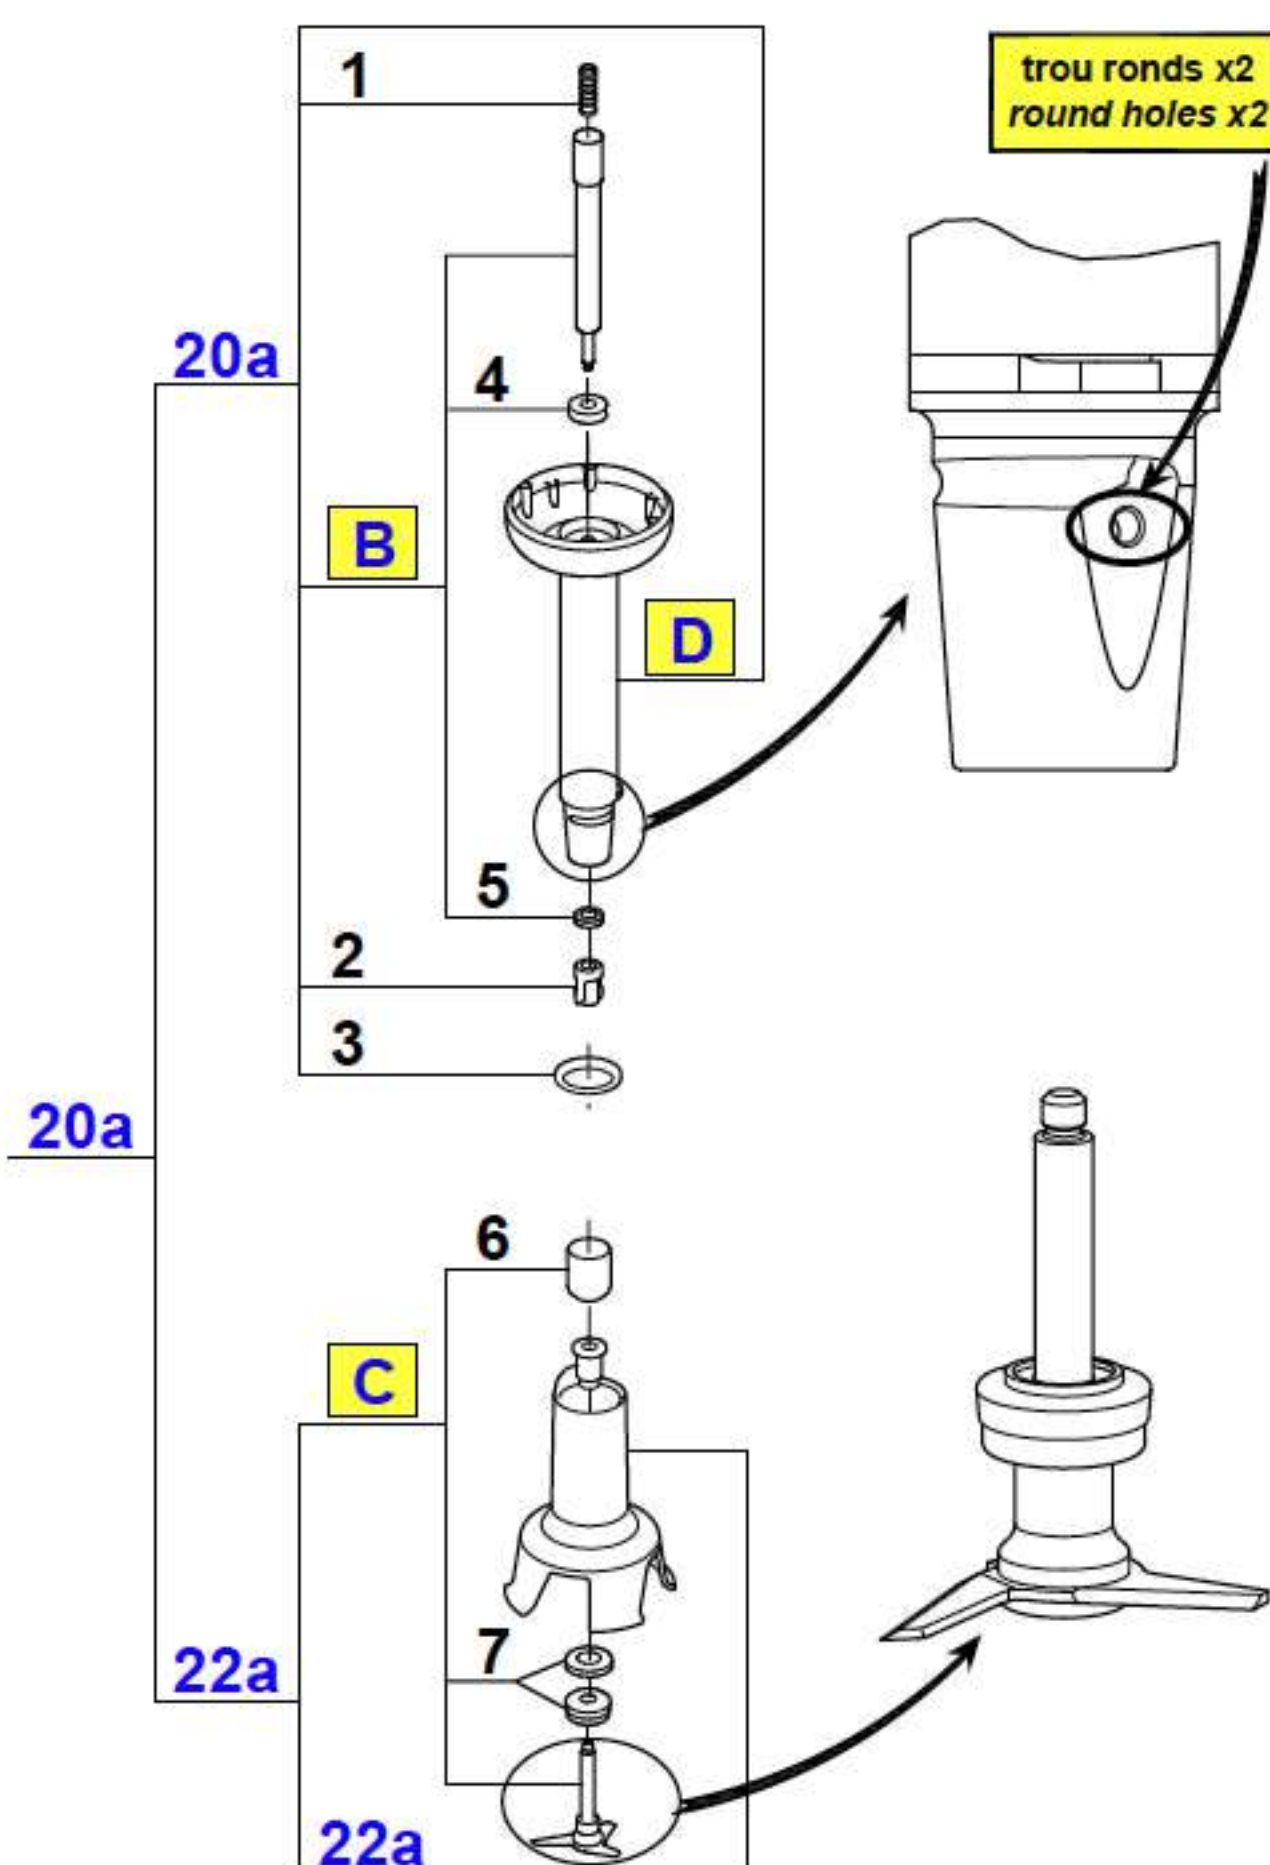

Maj : 10/2007 REV : k

Déterminer la version du tube & de la cloche pour commander certaines pièces (voir tableau ci-dessous)
Determine the series of the tube & end bell to order some parts (see table below)

	Version origine : Tube & cloche <i>Original version : Tube & end bell</i>	Tube version origine & cloche version A <i>Tube original series & end bell series A</i>	Tube version A & cloche version d'origine <i>Tube series A & end bell original series</i>	Tube version A & cloche version A <i>Tube series A & end bell series A</i>
B	8	8		26
C	9	27		27
D	20a	21		21

Version d'origine : Tube & cloche
Original series : Tube & end bell

Version A : Tube & cloche INOX
Series A : Tube & Stainless Steel end bell

ATTENTION : Tous les index suivis de la lettre a sont des pièces ou ensemble remplacés par la version A