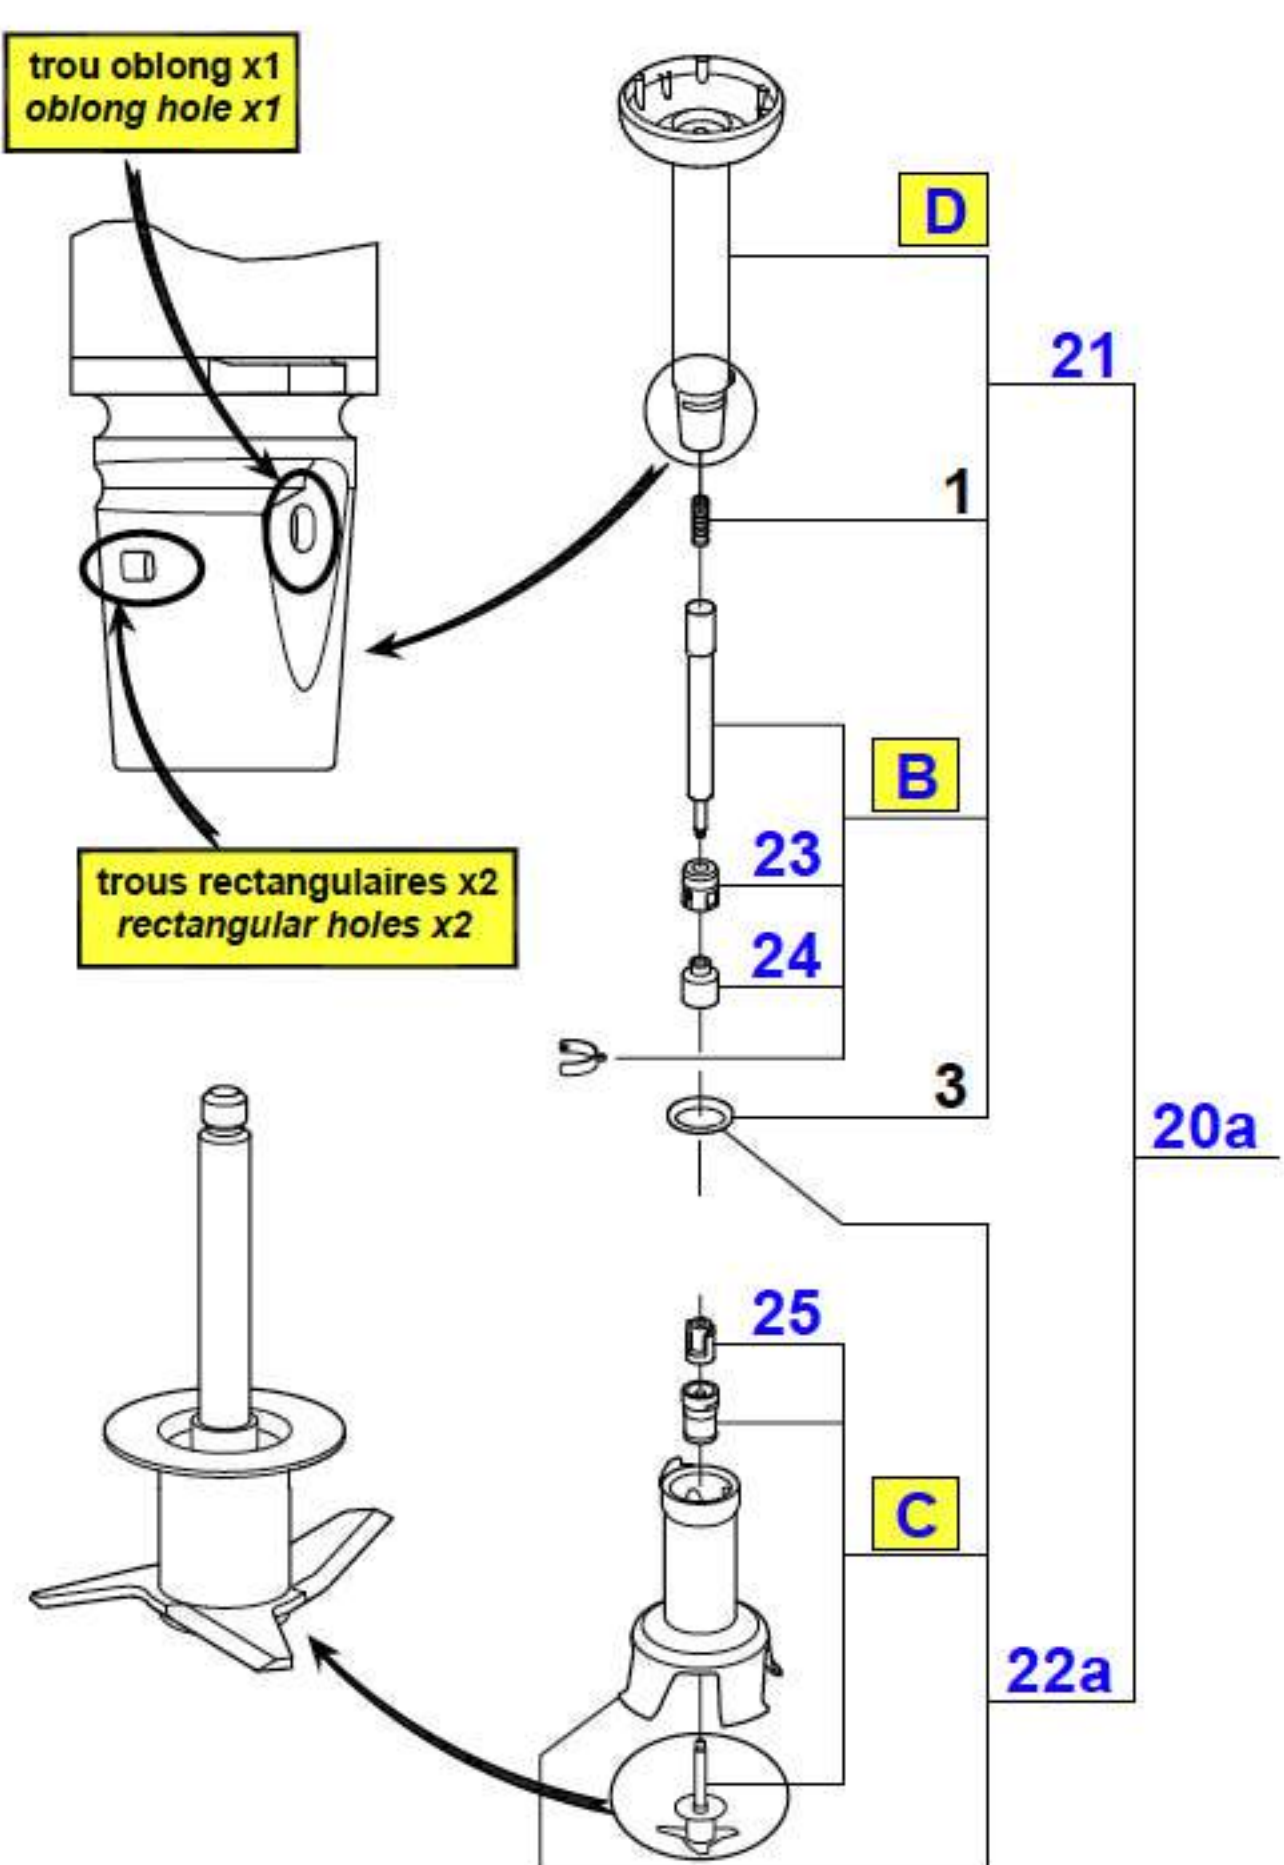

Maj : 10/2007 REV : k

Déterminer la version du tube & de la cloche pour commander certaines pièces (voir tableau ci-dessous)
Determine the series of the tube & end bell to order some parts (see table below)

	Version origine : Tube & cloche <i>Original version : Tube & end bell</i>	Tube version origine & cloche version A <i>Tube original series & end bell series A</i>	Tube version A & cloche version d'origine <i>Tube series A & end bell original series</i>	Tube version A & cloche version A <i>Tube series A & end bell series A</i>
B	8	8		26
C	9	27		27
D	20a	21		21

Version d'origine : Tube & cloche
Original series : Tube & end bell

Version A : Tube & cloche INOX
Series A : Tube & Stainless Steel end bell

ATTENTION : Tous les index suivis de la lettre a sont des pièces ou ensemble remplacés par la version A