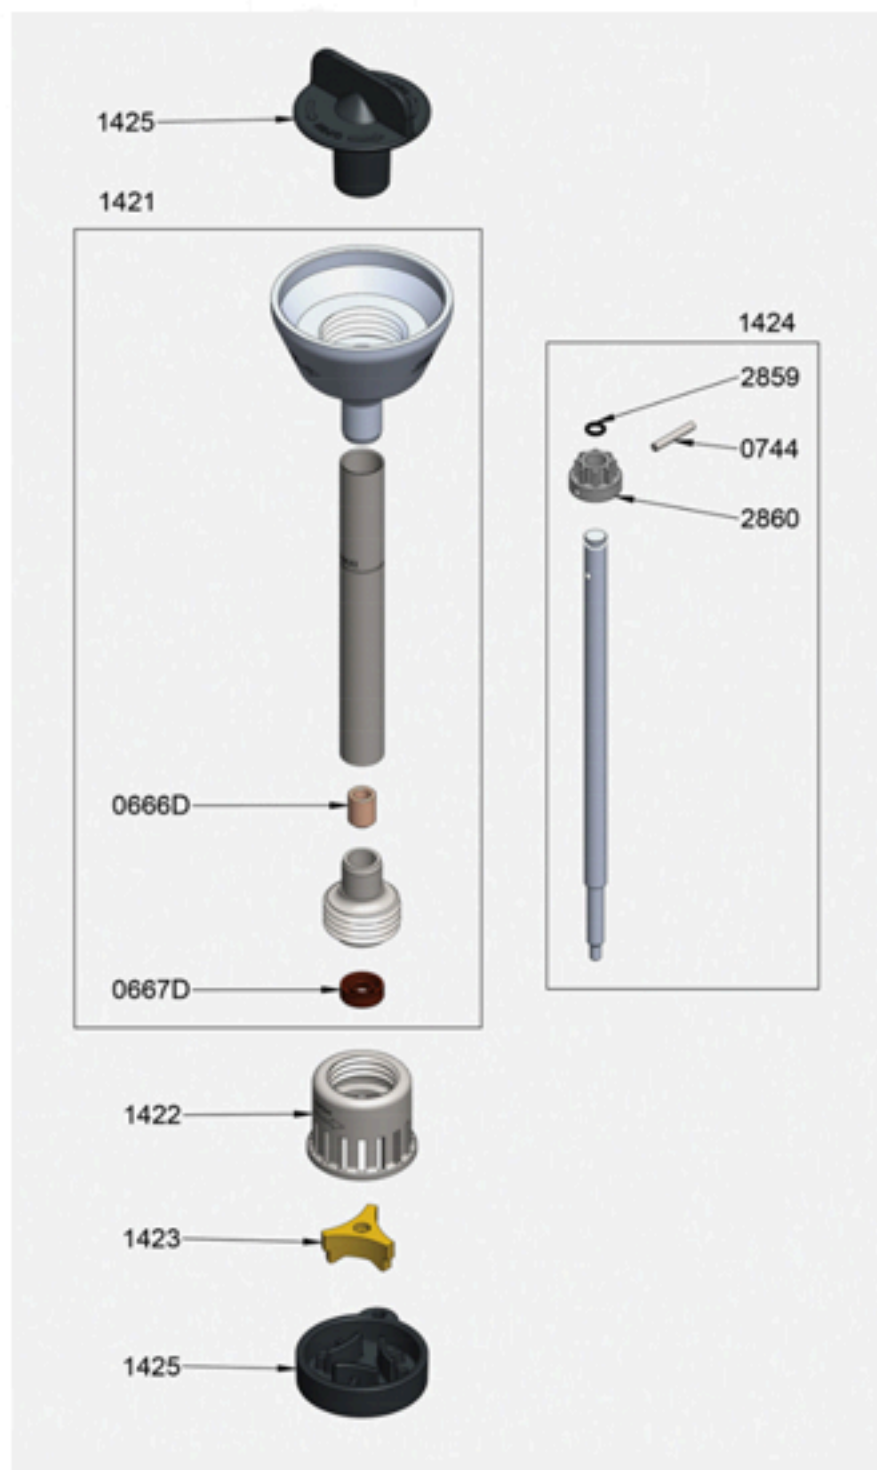

## Blender Dynamix® - Réf AC560 (Piedi completo)

### Nomenclature des pièces

### Code

BAGUE AUTOLUBRIFIANTE	0666D
BAGUE D'ETANCHEITE	0667D
GOUPILLE 3X20	0744
ENTRETOISE AVEC BAGUES	1421
CLOCHE BLENDER DYNAMIX	1422
MARTEAU BLENDER DYNAMIX	1423
ARBRE DE TRANSMISSION	1424
JEU DE CLE PIED BLENDER DYNAMIX	1425
JOINT ARBRE DE TRANSMISSION	2859
MOYEU ACCOUPLEMENT DYNAMIX	2860