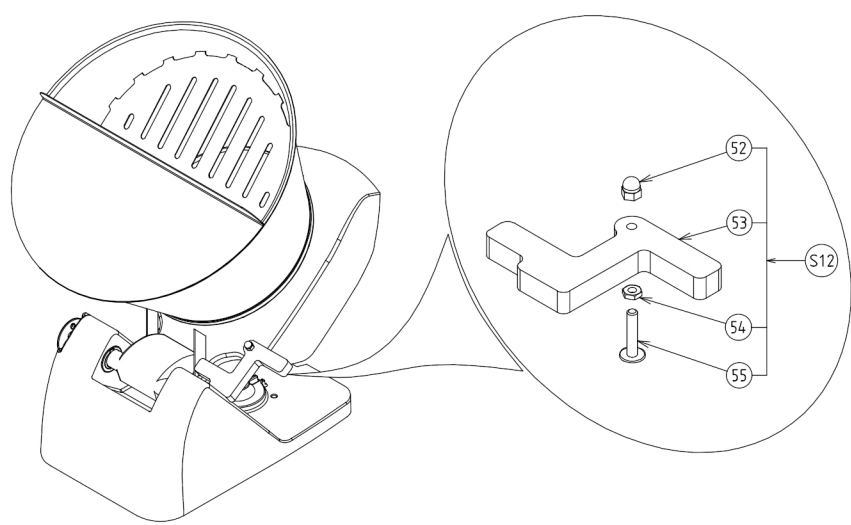

# Pièces détachées Coupe-légumes 600416 DITO SAMA

Vue éclatée Trémie / Hopper exploded view / Explosionszeichnung Trichter  
/ Esploso Tramoggia pestello / Despiece Tolva / Sprängskiss Matarrör

Rep. Pos.	Qté Item	Code Part N° Teile-Nr	Désignation
45	1	Voir S11	Trémie
46	1	Voir S10	Poignée de verrouillage
47	2	0U0666	Vis TRL M5x12 (jeu x 10)
48	1	Voir S10	Aimant
49	1	0D7679	Agitateur
50	1	0D5554	Ejecteur standard
51	1	0D8020	Chambre de coupe équipée
52	1	Voir S12	Ecrou borgne M6
53	1	Voir S12	Plaque verrouillage
54	1	0D0590	Ecrou HM6 (j x 10)
55	1	0D6906	Vis TRL M6x30 (j x 10)
S10	1	0D5561	Poignée de verrouillage équipée
S11	1	0D8009	Trémie automatique équipée
S12	1	0D7985	Plaque verrouillage Trémie éq.