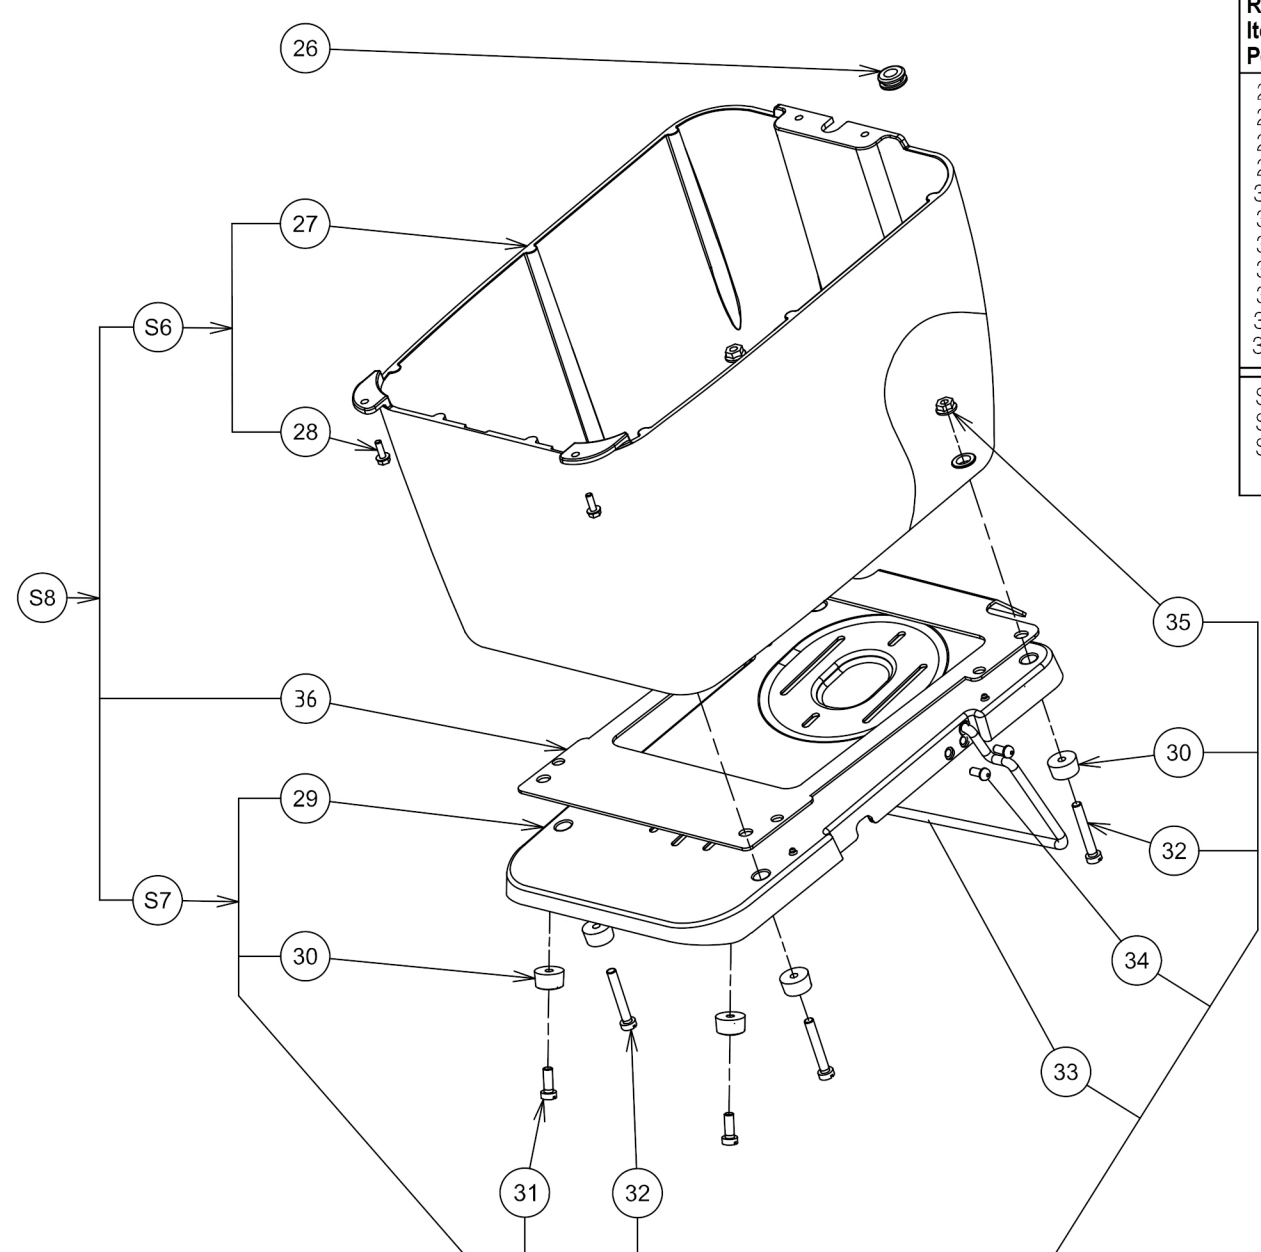

Rep. Pos.	Qté Item	Code Part N° Teile-Nr	Désignation
26	1	0D1014	Passe-fil 9.5x13x3 (jeu x 10)
27	1	Voir S6	Caisson droit
28	4	0D6754	Vis M 4x12 (jeu x 10)
29	1	Voir S7	Soacle inclinable
30	6	0D7136	Patin (jeu x 6)
31	2	0D0615	Vis TC M6x16 (jeu x 10)
32	4	0D3039	Vis TC M6x40 (jeu x 10)
33	1	0D5549	Béquille
34	4	0KQ699	Butée (jeu x 5)
35	6	0D6782	Ecrou HU M6 (jeu X10)
36	1	Voir S8	Tôle anti basculement
S6	1	0D5566	Caisson droit
S7	1	0D7974	Soacle inclinable complet
S8	1	0D7686	Caisson complet TR210