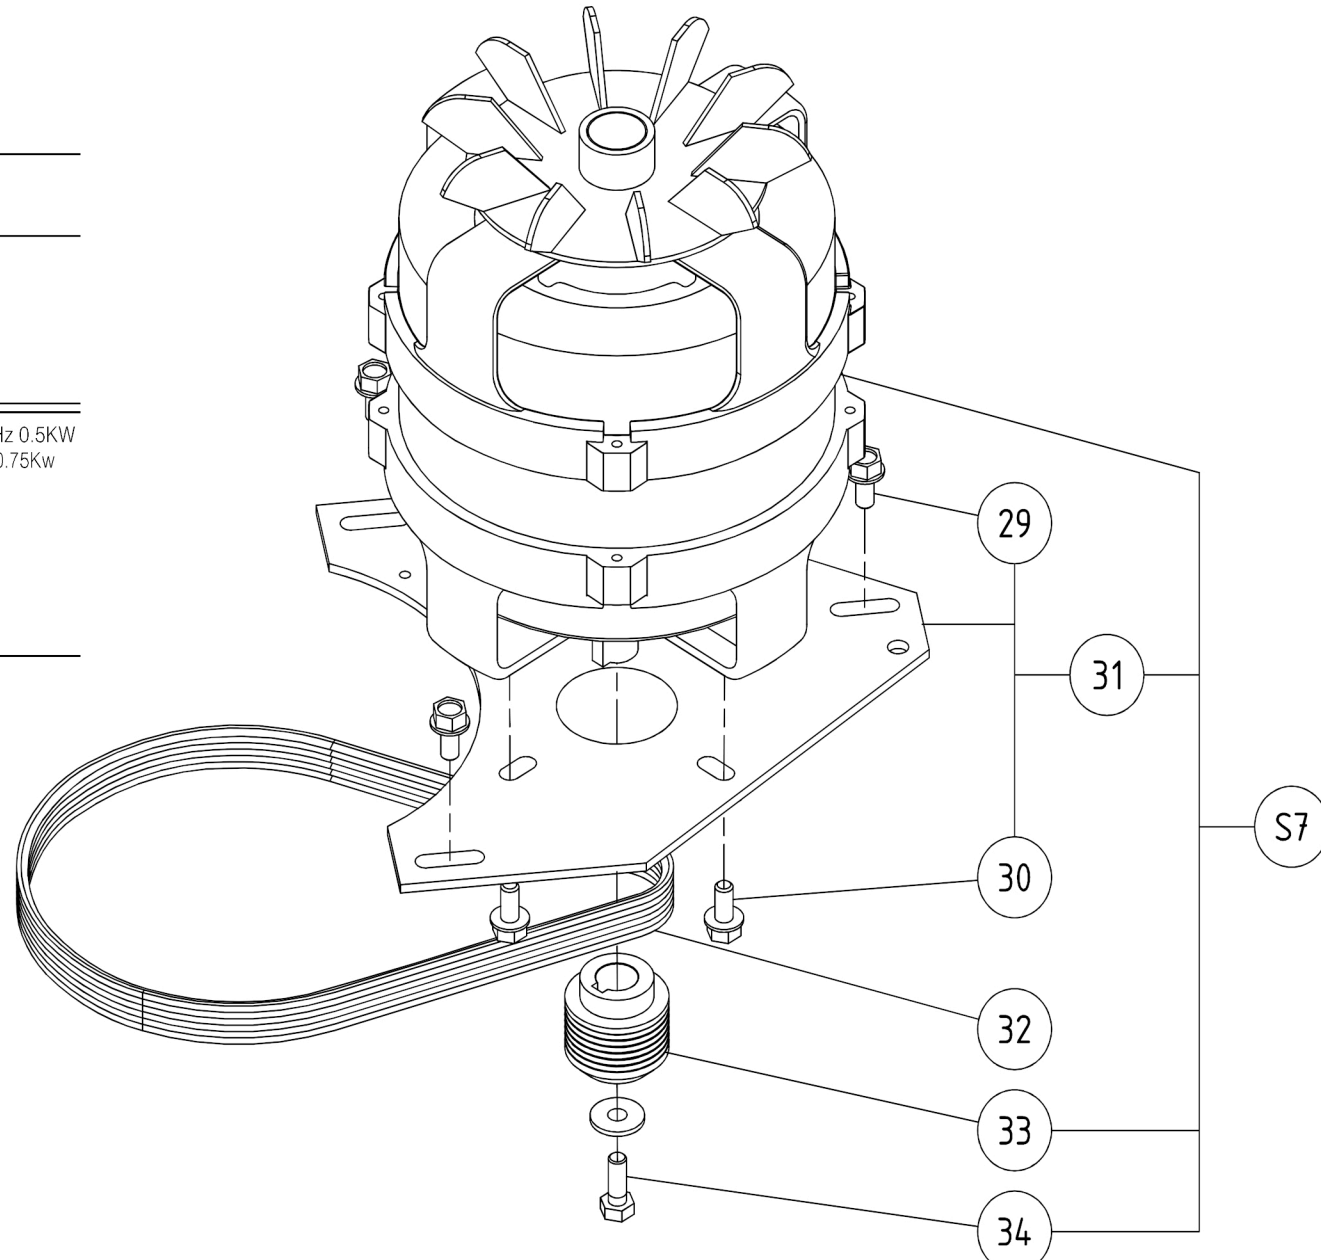

Rep. Pos.	Qté Item	Code Part N° Teile-Nr	Désignation
29	3	0D6708	Vis taprite M6x16 (jeu x 10)
30	4	0D0594	Vis TH M6x10 Inox (jeu x 10)
31	1	0D5598	Support moteur équipé
32	1	033106	Courroie poly V 559 j6
33	1	0KQ366	Poulie motrice 34.4
34	1		Rondelle + vis moteur
S7		0D7957	Mot. 1V monophasé 230-240V 50Hz 0.5Kw
		0D7958	Mot. 2V triphasé 380-440 50/60Hz 0.75Kw
		0D7959	Mot. VV 200-240 50Hz 0.5Kw