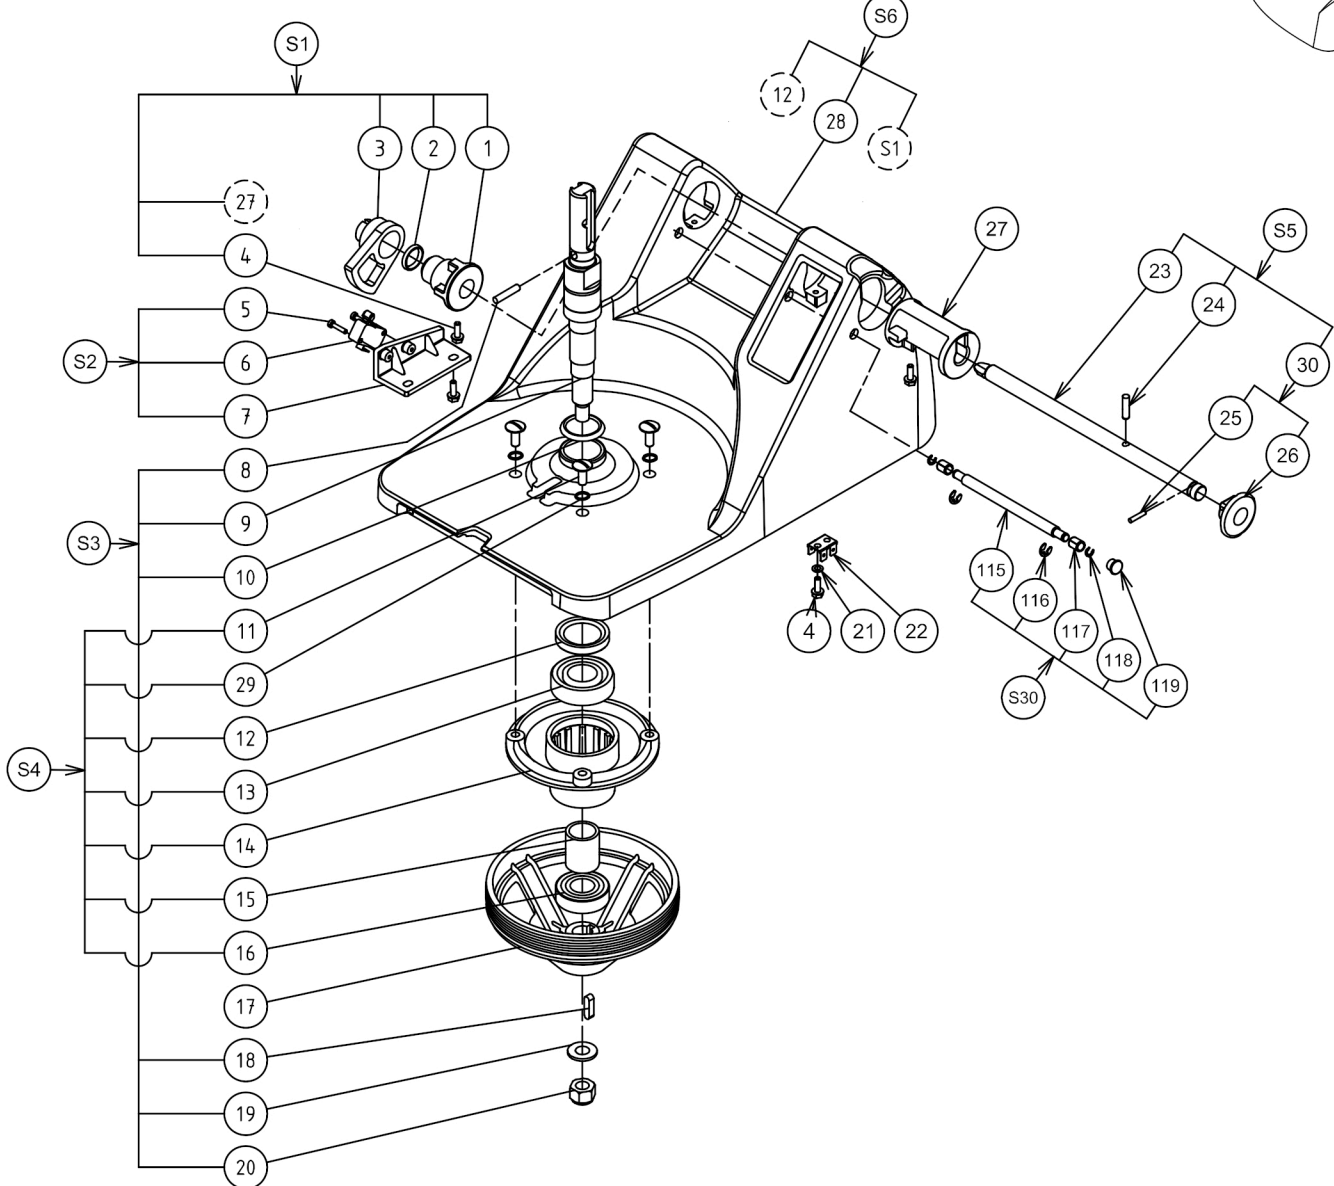

Rep. Pos.	Qté Item	Code Part N° Teile-Nr	Désignation
1	1	0D5412	Manchon
2	1	0D2662	Joint torique 15,54x2,62 (jeu x 10)
3	1	0D5413	Came
4	4	0D6754	Vis M4x12 (jeu x 10)
5	2	0D5414	Vis PTWN 1412 K30/16 (jeu x 10)
6	1	0D6620	Minirupteur a galeet
7	1	0D5415	Support micro rupteur
8	1	0D7860	Goupille G06 5x25 (jeu x 10)
9	1	voir S3	Arbre TR 210
10	1	0D5419	Délecteur
11	4	0U0237	Vis TRL M6x20 (jeu x 10)
12	1	0D5534	Joint à lèvres 28x40x7 (jeu x 5)
13	1	0KQ395	Roulement 6204 DDU
14	1	voir S4	Palier
15	1	0D5596	Entroise 20x25x30
16	1	0KJ007	Roulement 6203 2RS
17	1	0D2093	Poulie réceptrice
18	1	0HD008	Clavette A 5x5x20 (jeu x 5)
19	1	0D5597	Rondelle M10x22x2 (jeu x 10)
20	1	0U0651	Ecrou Irein M10 (jeu x 10)
21	1	0D5520	Rondelle dent 4 AZN (jeu x 10)
22	1	0D3567	Cosse laiton terre (jeu x 5)
23	1	voir S5	Broche
24	1	0D0396	Goupille G05 5x20 (jeu x 10)
25	1	0KQ479	Goupille G01 3x16 (jeu x 10)
26	1	0D5427	Bouton
27	1	0D5428	Guide
28	1	0D5429	Corps
29	4	0D5144	Joint torique (jeux5)
30	1	0D7492	Bouton eq.
115	1	voir S30	Axe rotatif
116	2	0D7859	Circlips 8E (j x 10)
117	2	0D7857	Coussinet (j x 10)
118	2	0D7858	Circlips 6E (j x 10)
119	1	0D3043	Bouchon (j x 10)
S1	1	0D5430	Manchon + guide équipé
S2	1	0D5431	Support microrupteur équipé
S3	1	0D7881	Arbre TR 210 équipé
S4	1	0D5570	Palier équipé
S5	1	0D5432	Broche équipée
S6	1	0D5433	Corps équipé
S30	1	0D7856	Axe rotatif éq.