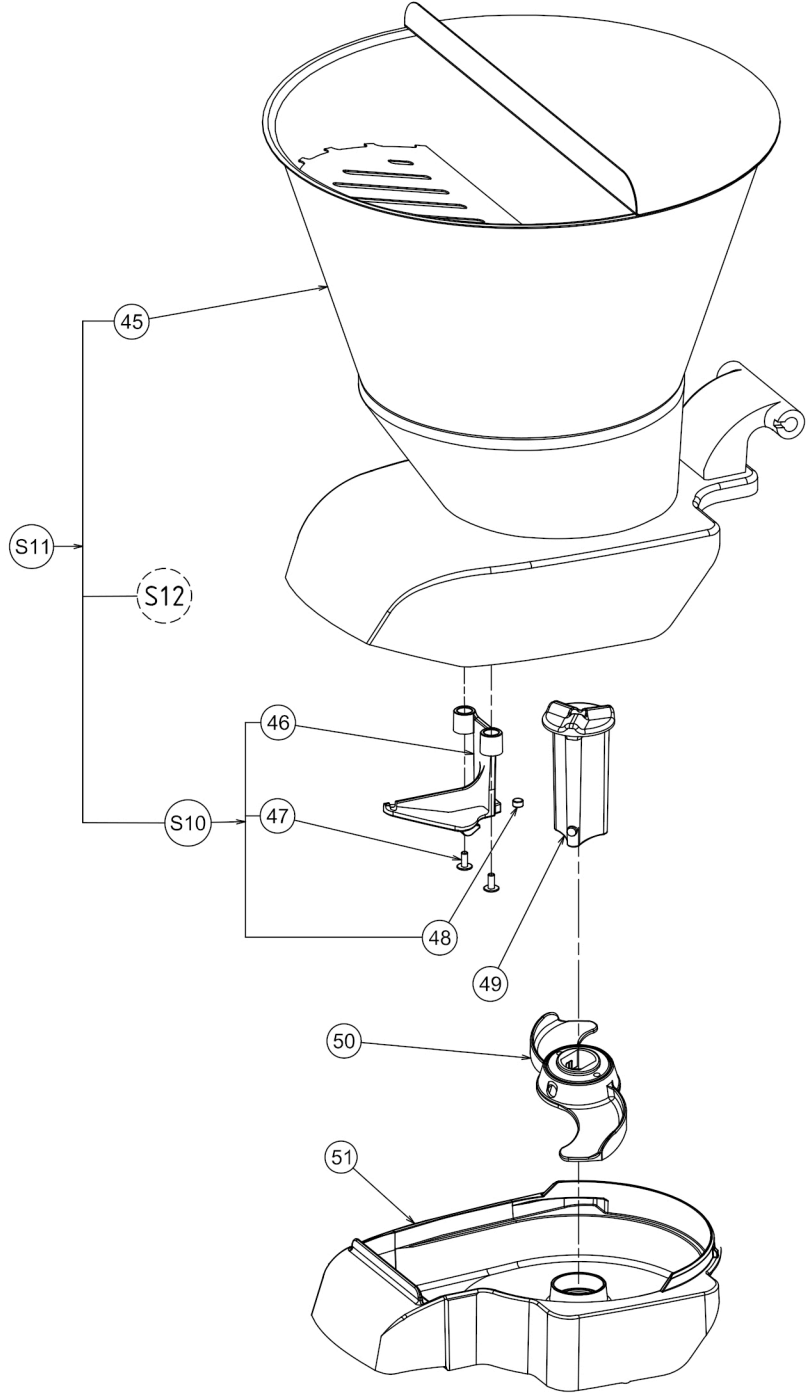

Rep. Pos.	Qté Item	Code Part N° Teile-Nr	Désignation
1	1	0D5412	Manchon
2	1	0D2662	Joint torique 15,54x2,62 (jeu x 10)
3	1	0D5413	Came
4	4	0D6754	Vis M4x12 (jeu x 10)
5	2	0D5414	Vis PTWN 1412 K30/16 (jeu x 10)
6	1	0D6620	Minirupteur a galeet
7	1	0D5415	Support micro rupteur
8	1	0D7860	Goupille G06 5x25 (jeu x 10)
9	1	voir S3	Arbre TR 210
10	1	0D5419	Délecteur
11	4	0U0237	Vis TRL M6x20 (jeu x 10)
12	1	0D5534	Joint à lèvres 28x40x7 (jeu x 5)
13	1	0KQ395	Roulement 6204 DDU
14	1	voir S4	Palier
15	1	0D5596	Entroise 20x25x30
16	1	0KJ007	Roulement 6203 2RS
17	1	0D2093	Poulie réceptrice
18	1	0HD008	Clavette A 5x5x20 (jeu x 5)
19	1	0D5597	Rondelle M10x22x2 (jeu x 10)
20	1	0U0651	Ecrou Irein M10 (jeu x 10)
21	1	0D5520	Rondelle dent 4 AZN (jeu x 10)
22	1	0D3567	Cosse laiton terre (jeu x 5)
23	1	voir S5	Broche
24	1	0D0396	Goupille G05 5x20 (jeu x 10)
25	1	0KQ479	Goupille G01 3x16 (jeu x 10)
26	1	0D5427	Bouton
27	1	0D5428	Guide
28	1	0D5429	Corps
29	4	0D5144	Joint torique (jeux5)
30	1	0D7492	Bouton eq.
115	1	voir S30	Axe rotatif
116	2	0D7859	Circlips 8E (j x 10)
117	2	0D7857	Coussinet (j x 10)
118	2	0D7858	Circlips 6E (j x 10)
119	1	0D3043	Bouchon (j x 10)
S1	1	0D5430	Manchon + guide équipé
S2	1	0D5431	Support microrupteur équipé
S3	1	0D7881	Arbre TR 210 équipé
S4	1	0D5570	Palier équipé
S5	1	0D5432	Broche équipée
S6	1	0D5433	Corps équipé
S30	1	0D7856	Axe rotatif éq.