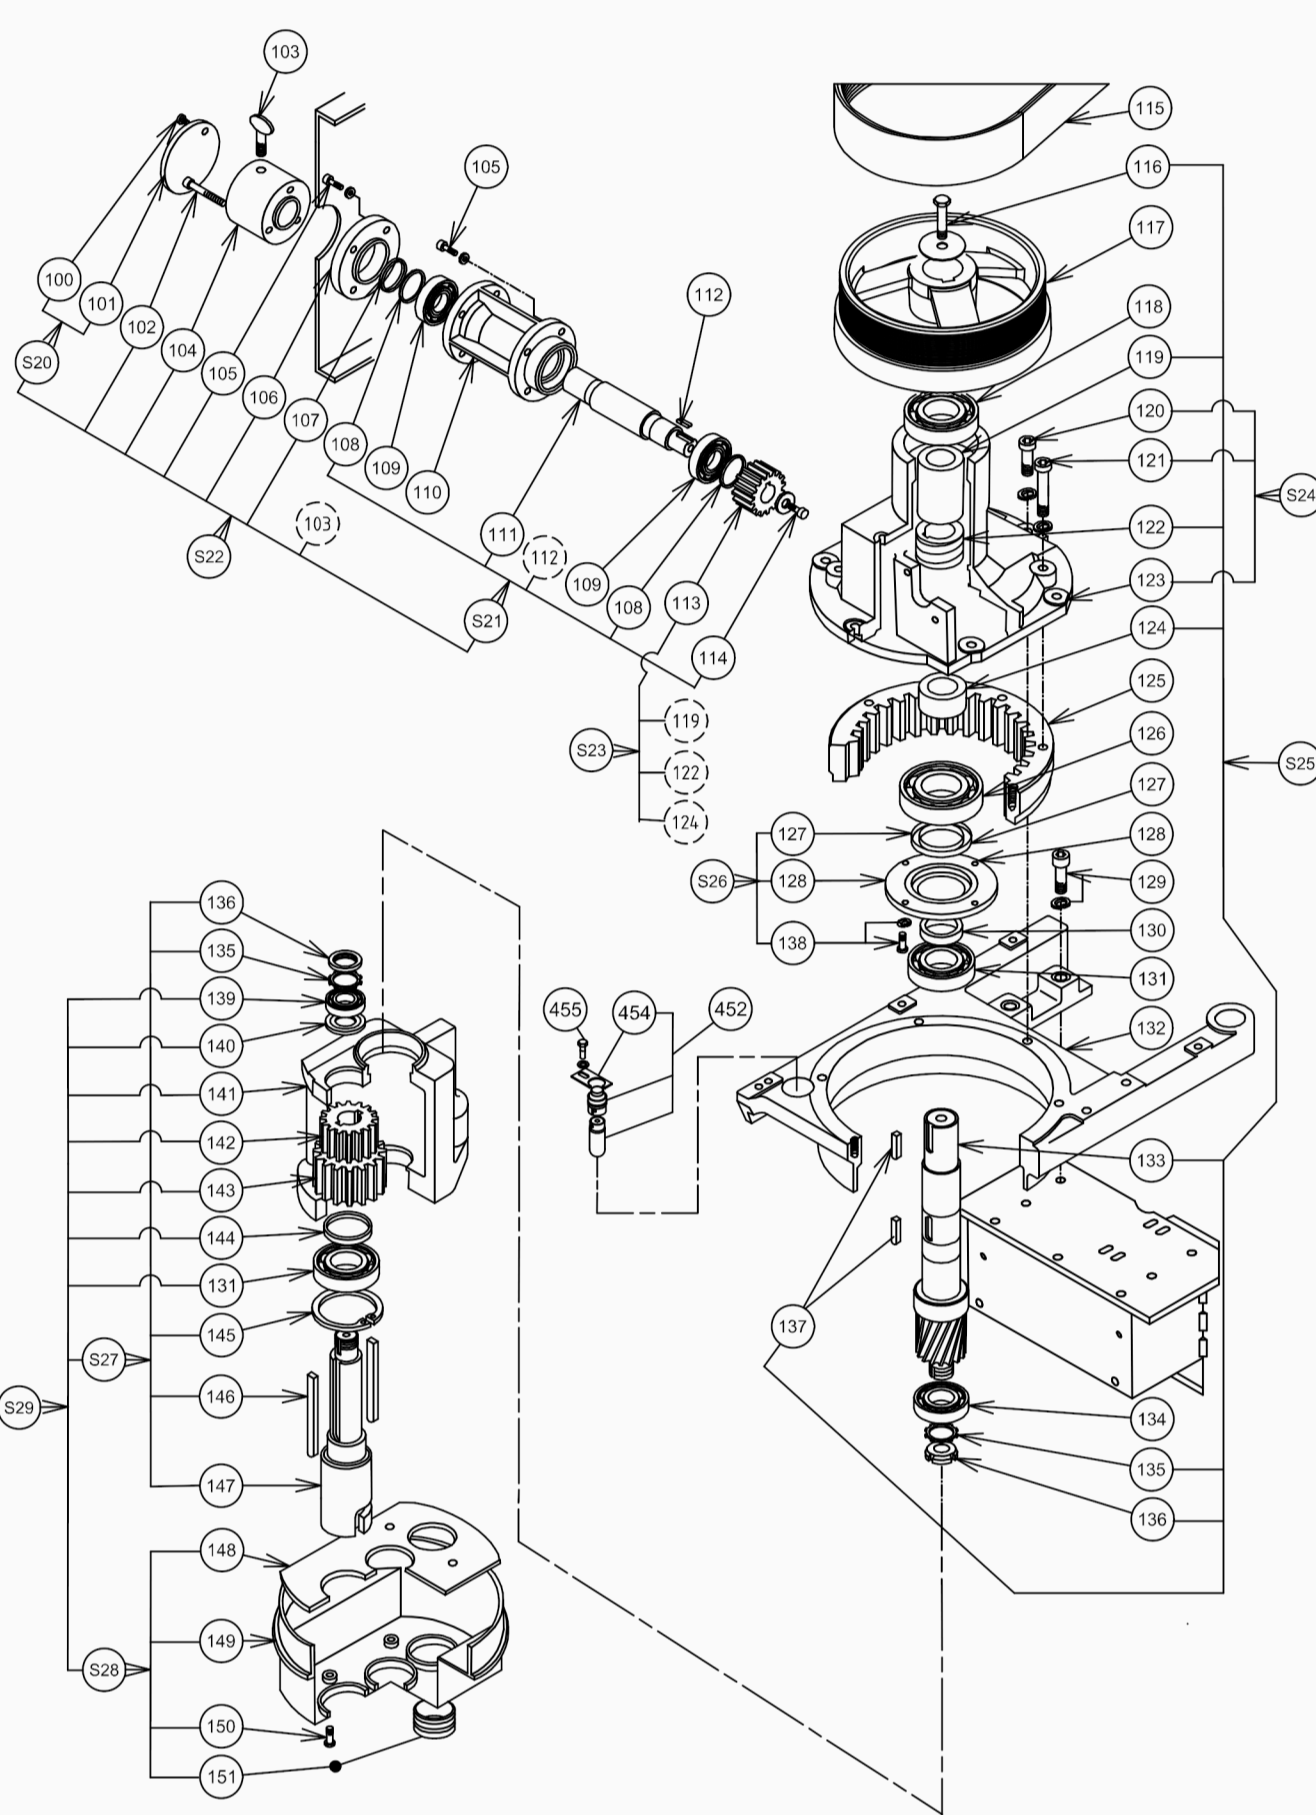

Vue éclatée tête avec Prise accessoires/ Exploded view - head with accessory socket/ Explosionszeichnung Kopf mit Aufstecknabe