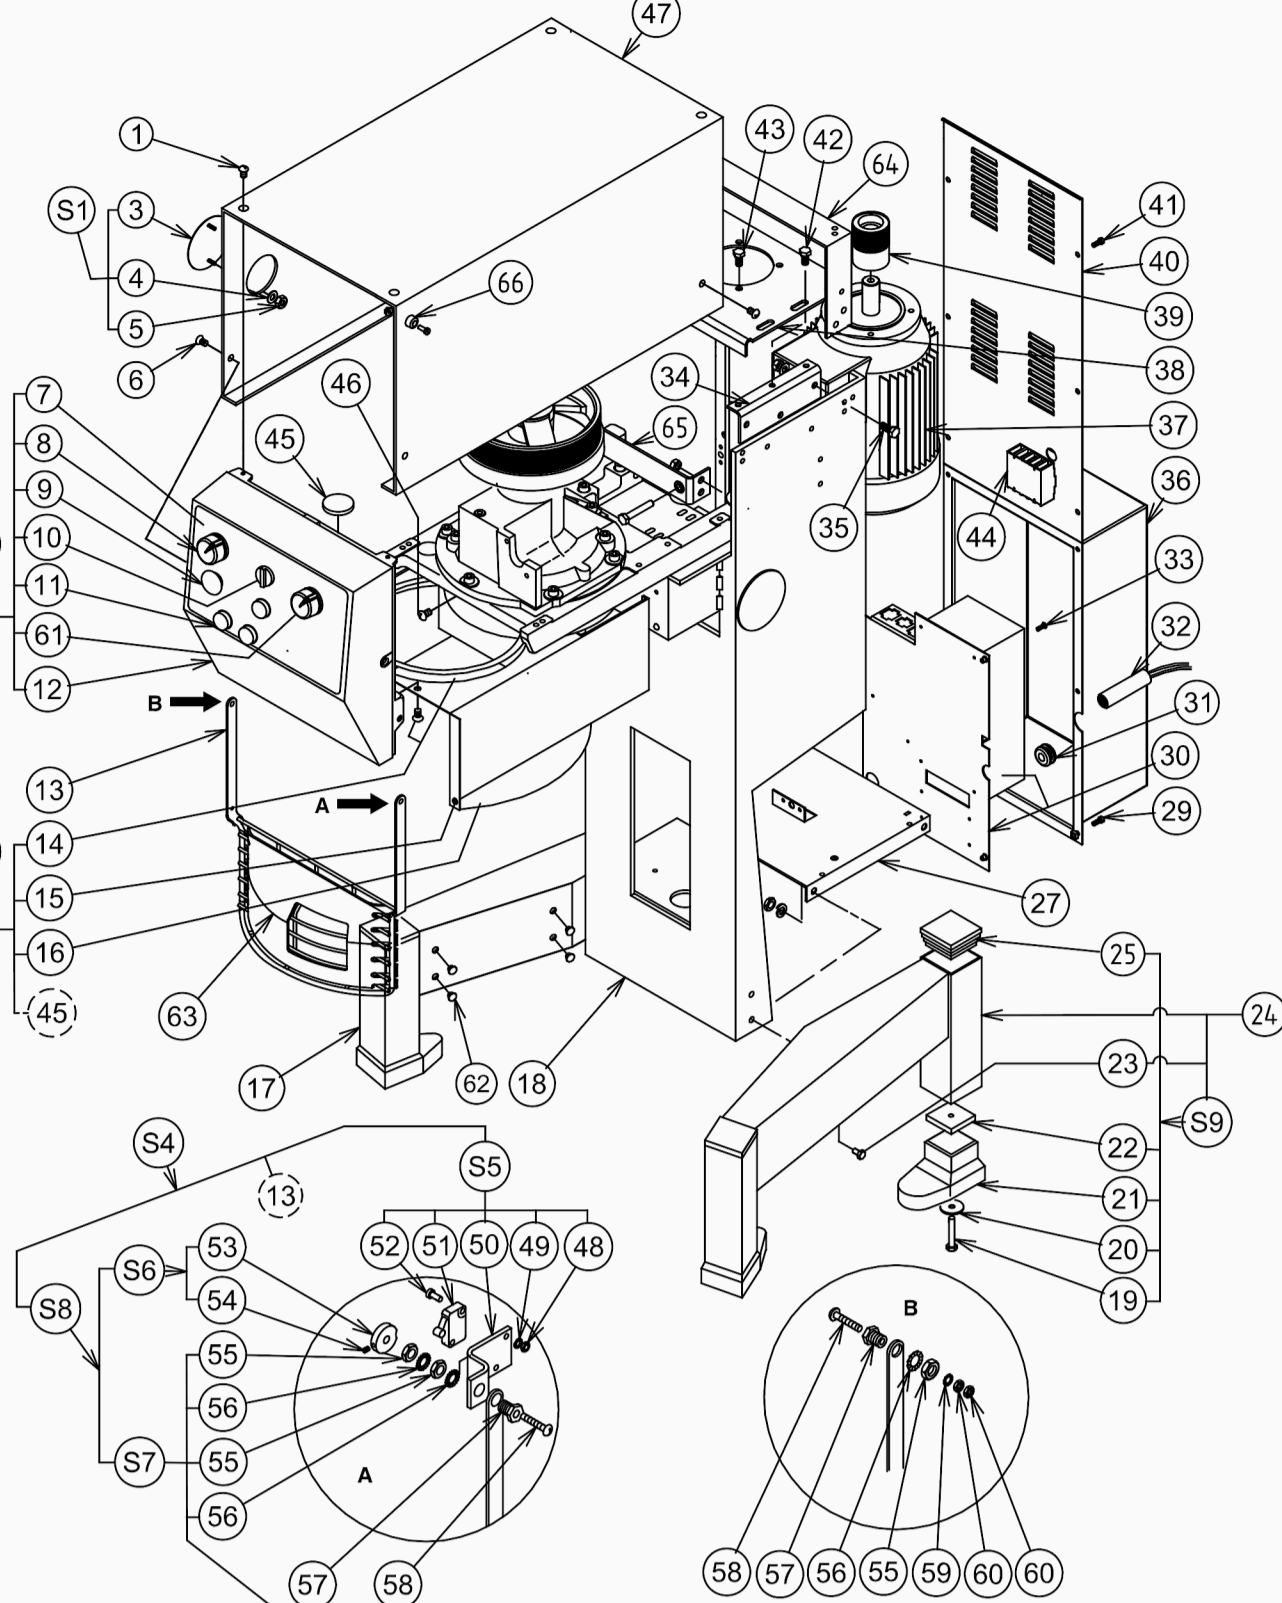

Pièces détachées Batteur Mélangeur XBE60/80

DITO SAMA

Nomenclature structure

Vue éclatée structure / Exploded view - Structure/ Explosionszeichnung - Rahmen